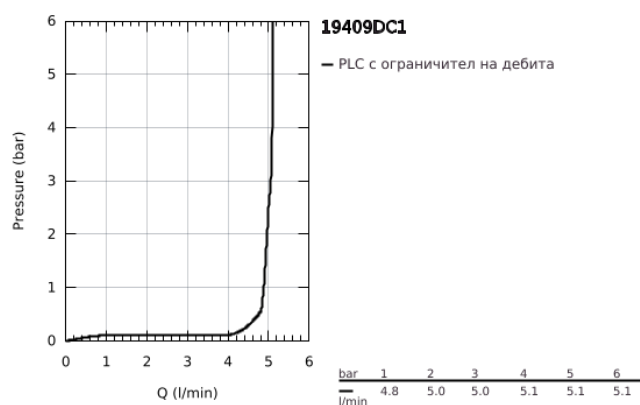

## 19 409 DC1 LINEARE ДВУДУПКОВ СМЕСИТЕЛ ЗА УМИВАЛНИК M-РАЗМЕР

### PRODUCT DESCRIPTION

- Colour: supersteel
- Стенен монтаж
- Външна част към тяло за вграждане 23 571 000 / 32 635 000
- Без тяло за вграждане
- Метална розетка
- Метална ръкохватка
- GROHE LongLife finish
- GROHE EcoJoy - технология за намаляване разхода на вода
- максимален дебит (при 3 bar): 5 l/min
- GROHE AquaGuide-регулируем аератор
- Отстояние между отворите 110 mm
- Издаденост 149 mm
- Минимално налягане 1 bar.