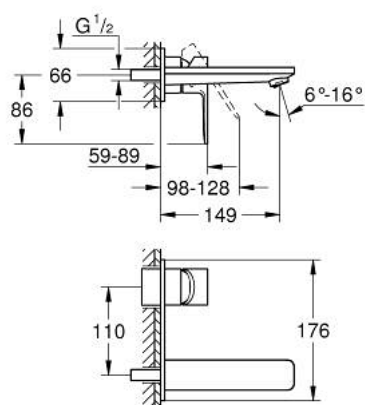

## 19 409 DC1 LINEARE ДВУДУПКОВ СМЕСИТЕЛ ЗА УМИВАЛНИК M-РАЗМЕР

### PRODUCT DESCRIPTION

- Colour: supersteel
- Стенен монтаж
- Външна част към тяло за вграждане 23 571 000 / 32 635 000
- Без тяло за вграждане
- Метална розетка
- Метална ръкохватка
- GROHE LongLife finish
- GROHE EcoJoy - технология за намаляване разхода на вода
- максимален дебит (при 3 bar): 5 l/min
- GROHE AquaGuide-регулируем аератор
- Отстояние между отворите 110 mm
- Издаденост 149 mm
- Минимално налягане 1 bar.