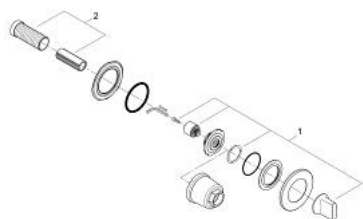

19 444 000 ВГРАДЕН ВЕНТИЛ, ВЪНШНА ЧАСТ

PRODUCT DESCRIPTION

- Colour: хром
- Външна част към тяло за вграждане
- concealed stop valve (29 032 000)
- GROHE Rapido C 35 028 000
- Безстепенна, регулируема дълбочина на монтаж 43 - 91 мм
- Защитна розетка

19 444 000 ВГРАДЕН ВЕНТИЛ, ВЪНШНА ЧАСТ

SPARE PARTS, февруари 2007 – now

1: Ръкохватка (Spare part-nr. 45985000)

2: Extension for spindle (Spare part-nr. 45988000)