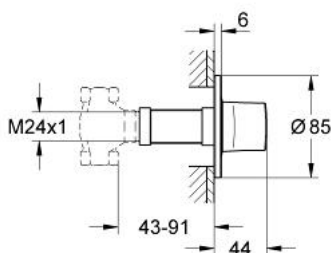

19 444 000 ВГРАДЕН ВЕНТИЛ, ВЪНШНА ЧАСТ

PRODUCT DESCRIPTION

- Colour: хром
- Външна част към тяло за вграждане
- concealed stop valve (29 032 000)
- GROHE Rapido C 35 028 000
- Безстепенна, регулируема дълбочина на монтаж 43 - 91 мм
- Защитна розетка

19 444 000 ВГРАДЕН ВЕНТИЛ, ВЪНШНА ЧАСТ

SPARE PARTS, февруари 2007 – now

1: Ръкохватка (Spare part-nr. 45985000)

2: Extension for spindle (Spare part-nr. 45988000)