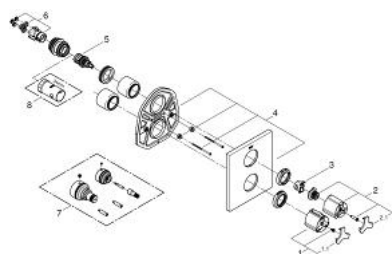

### PRODUCT DESCRIPTION

- Colour: хром
- Външна част към тяло за вграждане
- GROHE Rapido T 35 500 000
- GROHE LongLife хромирано покритие
- Ръкохватка с обозначение за температура и с бутон GROHE SafeStop -блокировка при 38&deg;;
- включен GROHE SafeStop Plus температурен ограничител до 43°C
- - Регулатор на дебита
- Многофункционален аквадимер:
- Превключвател за два обекта
- Уплътнение на ръкохваткатаи розетката
- Метални ръкохватки
- Метална розетка
- Скрито закрепване
- Без тяло за вграждане

### SPARE PARTS, април 2014 – now

- 1: Scale handle Neotherm (Spare part-nr. 47786000)
- 1.1: Капаче (Spare part-nr. 0635600M)
- 2: Handle for shut-off valve (Spare part-nr. 47793000)
- 2.1: Капаче (Spare part-nr. 0635600M)
- 3: Пръстен (Spare part-nr. 10089000)
- 4: Розетка (Spare part-nr. 47785000)
- 5: Аквадимер (Spare part-nr. 47364000)
- 6: Адаптор (Spare part-nr. 12701000)
- 7: Удължители 27.5 mm (Spare part-nr. 47781000)\*
- 8: Ключ (Spare part-nr. 19332000)\*