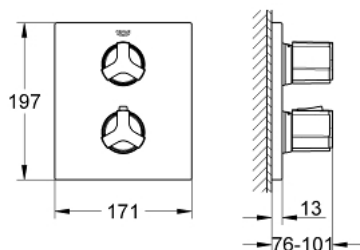

### PRODUCT DESCRIPTION

- Colour: хром
- Външна част към тяло за вграждане
- GROHE Rapido T 35 500 000
- GROHE LongLife хромирано покритие
- Ръкохватка с обозначение за температура и с бутон GROHE SafeStop -блокировка при 38&deg;;
- включен GROHE SafeStop Plus температурен ограничител до 43°C
- - Регулатор на дебита
- Многофункционален аквадимер:
- Превключвател за два обекта
- Уплътнение на ръкохваткатаи розетката
- Метални ръкохватки
- Метална розетка
- Скрито закрепване
- Без тяло за вграждане