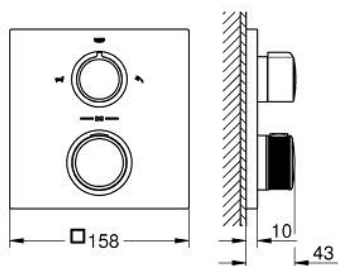

### PRODUCT DESCRIPTION

- Colour: хром
- Външна част към тяло за вграждане GROHE Rapido SmartBox (35 600/35 604)
- GROHE TurboStat - компактен картуш с восьмичен термоелемент
- GROHE LongLife хромирано покритие
- S-връзки с GROHE FastFixation
- Метална розетка, с възможност за регулиране до 6°
- ясни обозначения за ръчен душ и чучур за вана
- GROHE SafeStop 38°C
- включен GROHE SafeStop Plus температурен ограничител до 43°C / 46°C
- GROHE AquaDimmer, вграден превключвател
- Метални ръкохватки
- Дебит В = 27 l/min, С = 30 l/min
- without roughing-in set 35 600/35 604 (please order separately)

### SPARE PARTS, май 2018 – now

- 1: Mounting plate (Spare part-nr. 49080000)
  - 2: Аквадимер (Spare part-nr. 49084000)
  - 3: Термоелемент 3/4" (Spare part-nr. 49028000)
  - 4: Възвратен клапан (Spare part-nr. 49085000)
  - 5: Уплътнение (Spare part-nr. 48360000)
  - 6: GROHE TurboStat картуш 3/4" (Spare part-nr. 49003000)\*
  - 7: Ключ (Spare part-nr. 49059000)\*
  - 8: Спирателен клапан (Spare part-nr. 1405300M)\*
  - 9: Универсален удължаващ комплект за 2-ръкохваткови термотати, 25 m (Spare part-nr. 14058000)\*
- \* Optional accessories