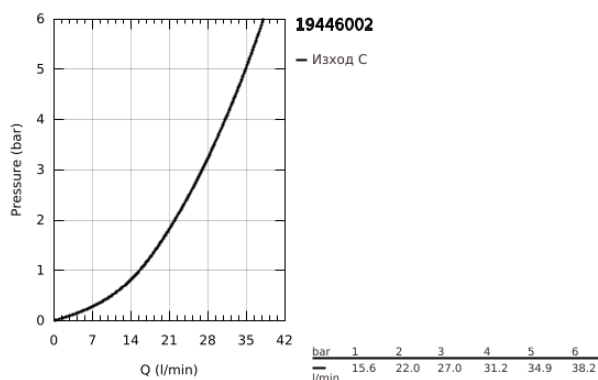

## 19 446 002 ALLURE ТЕРМОСТАТ ЗА ВГРАЖДАНЕ С 2-ПОСОЧЕН ПРЕВКЛЮЧВАТЕЛ РЪЧЕН ДУШ/ЧУЧУР ЗА ВАНА

### PRODUCT DESCRIPTION

- Colour: хром
- Външна част към тяло за вграждане GROHE Rapido SmartBox (35 600/35 604)
- GROHE TurboStat - компактен картуш с восьмичен термоелемент
- GROHE LongLife хромирано покритие
- S-връзки с GROHE FastFixation
- Метална розетка, с възможност за регулиране до 6°
- ясни обозначения за ръчен душ и чучур за вана
- GROHE SafeStop 38°C
- включен GROHE SafeStop Plus температурен ограничител до 43°C / 46°C
- GROHE AquaDimmer, вграден превключвател
- Метални ръкохватки
- Дебит В = 27 l/min, С = 30 l/min
- without roughing-in set 35 600/35 604 (please order separately)