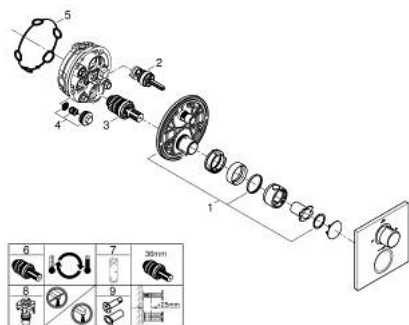

## 19 446 002 ALLURE ТЕРМОСТАТ ЗА ВГРАЖДАНЕ С 2-ПОСОЧЕН ПРЕВКЛЮЧВАТЕЛ РЪЧЕН ДУШ/ЧУЧУР ЗА ВАНА

### PRODUCT DESCRIPTION

- Colour: хром
- Външна част към тяло за вграждане GROHE Rapido SmartBox (35 600/35 604)
- GROHE TurboStat - компактен картуш с восьмичен термоелемент
- GROHE LongLife хромирано покритие
- S-връзки с GROHE FastFixation
- Метална розетка, с възможност за регулиране до 6°
- ясни обозначения за ръчен душ и чучур за вана
- GROHE SafeStop 38°C
- включен GROHE SafeStop Plus температурен ограничител до 43°C / 46°C
- GROHE AquaDimmer, вграден превключвател
- Метални ръкохватки
- Дебит В = 27 l/min, С = 30 l/min
- without roughing-in set 35 600/35 604 (please order separately)

### SPARE PARTS, май 2018 – now

- 1: Mounting plate (Spare part-nr. 49080000)
  - 2: Аквадимер (Spare part-nr. 49084000)
  - 3: Термоелемент 3/4" (Spare part-nr. 49028000)
  - 4: Възвратен клапан (Spare part-nr. 49085000)
  - 5: Уплътнение (Spare part-nr. 48360000)
  - 6: GROHE TurboStat картуш 3/4" (Spare part-nr. 49003000)\*
  - 7: Ключ (Spare part-nr. 49059000)\*
  - 8: Спирателен клапан (Spare part-nr. 1405300M)\*
  - 9: Универсален удължаващ комплект за 2-ръкохваткови термотати, 25 m (Spare part-nr. 14058000)\*
- \* Optional accessories