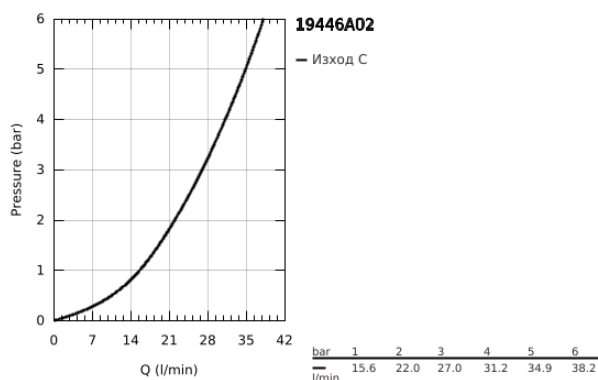

19 446 A02 ALLURE ТЕРМОСТАТ ЗА ВГРАЖДАНЕ С 2-ПОСОЧЕН ПРЕВКЛЮЧВАТЕЛ РЪЧЕН ДУШ/ЧУЧУР ЗА ВАНА

PRODUCT DESCRIPTION

- Colour: hard graphite
- Външна част към тяло за вграждане GROHE Rapido SmartBox (35 600/35 604)
- GROHE TurboStat - компактен картуш с восьмичен термоелемент
- GROHE LongLife finish
- S-връзки с GROHE FastFixation
- Метална розетка, с възможност за регулиране до 6°
- ясни обозначения за ръчен душ и чучур за вана
- GROHE SafeStop 38°C
- включен GROHE SafeStop Plus температурен ограничител до 43°C / 46°C
- GROHE AquaDimmer, вграден превключвател
- Метални ръкохватки
- Дебит В = 27 l/min, С = 30 l/min
- without roughing-in set 35 600/35 604 (please order separately)

19 446 A02 ALLURE ТЕРМОСТАТ ЗА ВГРАЖДАНЕ С 2-ПОСОЧЕН ПРЕВКЛЮЧВАТЕЛ РЪЧЕН ДУШ/ЧУЧУР ЗА ВАНА

SPARE PARTS, май 2018 – now

- 1: Mounting plate (Spare part-nr. 49080000)
 - 2: Аквадимер (Spare part-nr. 49084000)
 - 3: Термоелемент 3/4" (Spare part-nr. 49028000)
 - 4: Възвратен клапан (Spare part-nr. 49085000)
 - 5: Уплътнение (Spare part-nr. 48360000)
 - 6: GROHE TurboStat картуш 3/4" (Spare part-nr. 49003000)*
 - 7: Ключ (Spare part-nr. 49059000)*
 - 8: Спирателен клапан (Spare part-nr. 1405300M)*
 - 9: Универсален удължаващ комплект за 2-ръкохваткови термотати, 25 m (Spare part-nr. 14058000)*
- * Optional accessories