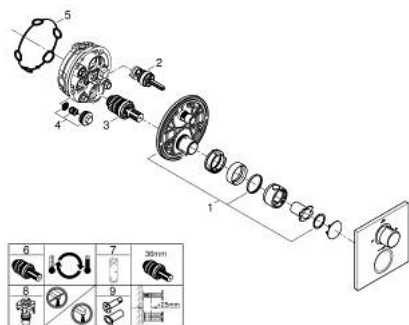

19 446 A02 ALLURE ТЕРМОСТАТ ЗА ВГРАЖДАНЕ С 2-ПОСОЧЕН ПРЕВКЛЮЧВАТЕЛ РЪЧЕН ДУШ/ЧУЧУР ЗА ВАНА

PRODUCT DESCRIPTION

- Colour: hard graphite
- Външна част към тяло за вграждане GROHE Rapido SmartBox (35 600/35 604)
- GROHE TurboStat - компактен картуш с восьмичен термоелемент
- GROHE LongLife finish
- S-връзки с GROHE FastFixation
- Метална розетка, с възможност за регулиране до 6°
- ясни обозначения за ръчен душ и чучур за вана
- GROHE SafeStop 38°C
- включен GROHE SafeStop Plus температурен ограничител до 43°C / 46°C
- GROHE AquaDimmer, вграден превключвател
- Метални ръкохватки
- Дебит В = 27 l/min, С = 30 l/min
- without roughing-in set 35 600/35 604 (please order separately)

19 446 A02 ALLURE ТЕРМОСТАТ ЗА ВГРАЖДАНЕ С 2-ПОСОЧЕН ПРЕВКЛЮЧВАТЕЛ РЪЧЕН ДУШ/ЧУЧУР ЗА ВАНА

SPARE PARTS, май 2018 – now

- 1: Mounting plate (Spare part-nr. 49080000)
 - 2: Аквадимер (Spare part-nr. 49084000)
 - 3: Термоелемент 3/4" (Spare part-nr. 49028000)
 - 4: Възвратен клапан (Spare part-nr. 49085000)
 - 5: Уплътнение (Spare part-nr. 48360000)
 - 6: GROHE TurboStat картуш 3/4" (Spare part-nr. 49003000)*
 - 7: Ключ (Spare part-nr. 49059000)*
 - 8: Спирателен клапан (Spare part-nr. 1405300M)*
 - 9: Универсален удължаващ комплект за 2-ръкохваткови термотати, 25 m (Spare part-nr. 14058000)*
- * Optional accessories