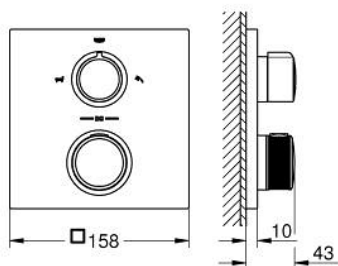

19 446 A02 ALLURE ТЕРМОСТАТ ЗА ВГРАЖДАНЕ С 2-ПОСОЧЕН ПРЕВКЛЮЧВАТЕЛ РЪЧЕН ДУШ/ЧУЧУР ЗА ВАНА

PRODUCT DESCRIPTION

- Colour: hard graphite
- Външна част към тяло за вграждане GROHE Rapido SmartBox (35 600/35 604)
- GROHE TurboStat - компактен картуш с восьмичен термоелемент
- GROHE LongLife finish
- S-връзки с GROHE FastFixation
- Метална розетка, с възможност за регулиране до 6°
- ясни обозначения за ръчен душ и чучур за вана
- GROHE SafeStop 38°C
- включен GROHE SafeStop Plus температурен ограничител до 43°C / 46°C
- GROHE AquaDimmer, вграден превключвател
- Метални ръкохватки
- Дебит В = 27 l/min, С = 30 l/min
- without roughing-in set 35 600/35 604 (please order separately)

19 446 A02 ALLURE ТЕРМОСТАТ ЗА ВГРАЖДАНЕ С 2-ПОСОЧЕН ПРЕВКЛЮЧВАТЕЛ РЪЧЕН ДУШ/ЧУЧУР ЗА ВАНА

SPARE PARTS, май 2018 – now

- 1: Mounting plate (Spare part-nr. 49080000)
 - 2: Аквадимер (Spare part-nr. 49084000)
 - 3: Термоелемент 3/4" (Spare part-nr. 49028000)
 - 4: Възвратен клапан (Spare part-nr. 49085000)
 - 5: Уплътнение (Spare part-nr. 48360000)
 - 6: GROHE TurboStat картуш 3/4" (Spare part-nr. 49003000)*
 - 7: Ключ (Spare part-nr. 49059000)*
 - 8: Спирателен клапан (Spare part-nr. 1405300M)*
 - 9: Универсален удължаващ комплект за 2-ръкохваткови термотати, 25 m (Spare part-nr. 14058000)*
- * Optional accessories