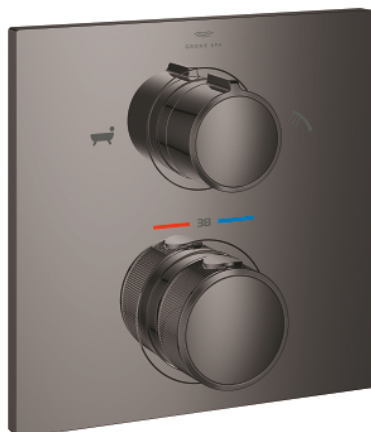

19 446 A02 ALLURE ТЕРМОСТАТ ЗА ВГРАЖДАНЕ С 2-ПОСОЧЕН ПРЕВКЛЮЧВАТЕЛ РЪЧЕН ДУШ/ЧУЧУР ЗА ВАНА

PRODUCT DESCRIPTION

- Colour: hard graphite
- Външна част към тяло за вграждане GROHE Rapido SmartBox (35 600/35 604)
- GROHE TurboStat - компактен картуш с восьмичен термоелемент
- GROHE LongLife finish
- S-връзки с GROHE FastFixation
- Метална розетка, с възможност за регулиране до 6°
- ясни обозначения за ръчен душ и чучур за вана
- GROHE SafeStop 38°C
- включен GROHE SafeStop Plus температурен ограничител до 43°C / 46°C
- GROHE AquaDimmer, вграден превключвател
- Метални ръкохватки
- Дебит В = 27 l/min, С = 30 l/min
- without roughing-in set 35 600/35 604 (please order separately)

19 446 A02 ALLURE ТЕРМОСТАТ ЗА ВГРАЖДАНЕ С 2-ПОСОЧЕН ПРЕВКЛЮЧВАТЕЛ РЪЧЕН ДУШ/ЧУЧУР ЗА ВАНА

SPARE PARTS, май 2018 – now

- 1: Mounting plate (Spare part-nr. 49080000)
 - 2: Аквадимер (Spare part-nr. 49084000)
 - 3: Термоелемент 3/4" (Spare part-nr. 49028000)
 - 4: Възвратен клапан (Spare part-nr. 49085000)
 - 5: Уплътнение (Spare part-nr. 48360000)
 - 6: GROHE TurboStat картуш 3/4" (Spare part-nr. 49003000)*
 - 7: Ключ (Spare part-nr. 49059000)*
 - 8: Спирателен клапан (Spare part-nr. 1405300M)*
 - 9: Универсален удължаващ комплект за 2-ръкохваткови термотати, 25 m (Spare part-nr. 14058000)*
- * Optional accessories