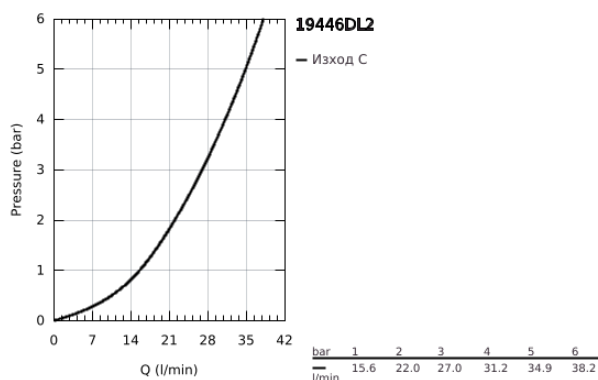

19 446 DL2 ALLURE ТЕРМОСТАТ ЗА ВГРАЖДАНЕ С 2-ПОСОЧЕН ПРЕВКЛЮЧВАТЕЛ РЪЧЕН ДУШ/ЧУЧУР ЗА ВАНА

PRODUCT DESCRIPTION

- Colour: brushed warm sunset
- Външна част към тяло за вграждане GROHE Rapido SmartBox (35 600/35 604)
- GROHE TurboStat - компактен картуш с восьмичен термоелемент
- GROHE LongLife finish
- S-връзки с GROHE FastFixation
- Метална розетка, с възможност за регулиране до 6°
- ясни обозначения за ръчен душ и чучур за вана
- GROHE SafeStop 38°C
- включен GROHE SafeStop Plus температурен ограничител до 43°C / 46°C
- GROHE AquaDimmer, вграден превключвател
- Метални ръкохватки
- Дебит В = 27 l/min, С = 30 l/min
- without roughing-in set 35 600/35 604 (please order separately)

19 446 DL2 ALLURE ТЕРМОСТАТ ЗА ВГРАЖДАНЕ С 2-ПОСОЧЕН ПРЕВКЛЮЧВАТЕЛ РЪЧЕН ДУШ/ЧУЧУР ЗА ВАНА

SPARE PARTS, май 2018 – now

- 1: Mounting plate (Spare part-nr. 49080000)
 - 2: Аквадимер (Spare part-nr. 49084000)
 - 3: Термоелемент 3/4" (Spare part-nr. 49028000)
 - 4: Възвратен клапан (Spare part-nr. 49085000)
 - 5: Уплътнение (Spare part-nr. 48360000)
 - 6: GROHE TurboStat картуш 3/4" (Spare part-nr. 49003000)*
 - 7: Ключ (Spare part-nr. 49059000)*
 - 8: Спирателен клапан (Spare part-nr. 1405300M)*
 - 9: Универсален удължаващ комплект за 2-ръкохваткови термотати, 25 m (Spare part-nr. 14058000)*
- * Optional accessories