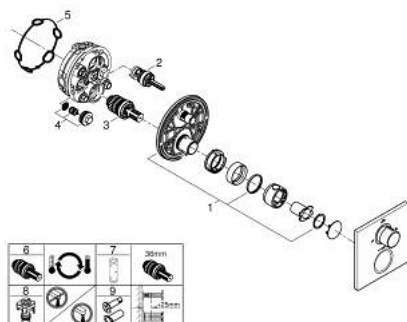

19 446 DL2 ALLURE ТЕРМОСТАТ ЗА ВГРАЖДАНЕ С 2-ПОСОЧЕН ПРЕВКЛЮЧВАТЕЛ РЪЧЕН ДУШ/ЧУЧУР ЗА ВАНА

PRODUCT DESCRIPTION

- Colour: brushed warm sunset
- Външна част към тяло за вграждане GROHE Rapido SmartBox (35 600/35 604)
- GROHE TurboStat - компактен картуш с восьмичен термоелемент
- GROHE LongLife finish
- S-връзки с GROHE FastFixation
- Метална розетка, с възможност за регулиране до 6°
- ясни обозначения за ръчен душ и чучур за вана
- GROHE SafeStop 38°C
- включен GROHE SafeStop Plus температурен ограничител до 43°C / 46°C
- GROHE AquaDimmer, вграден превключвател
- Метални ръкохватки
- Дебит В = 27 l/min, С = 30 l/min
- without roughing-in set 35 600/35 604 (please order separately)

19 446 DL2 ALLURE ТЕРМОСТАТ ЗА ВГРАЖДАНЕ С 2-ПОСОЧЕН ПРЕВКЛЮЧВАТЕЛ РЪЧЕН ДУШ/ЧУЧУР ЗА ВАНА

SPARE PARTS, май 2018 – now

- 1: Mounting plate (Spare part-nr. 49080000)
 - 2: Аквадимер (Spare part-nr. 49084000)
 - 3: Термоелемент 3/4" (Spare part-nr. 49028000)
 - 4: Възвратен клапан (Spare part-nr. 49085000)
 - 5: Уплътнение (Spare part-nr. 48360000)
 - 6: GROHE TurboStat картуш 3/4" (Spare part-nr. 49003000)*
 - 7: Ключ (Spare part-nr. 49059000)*
 - 8: Спирателен клапан (Spare part-nr. 1405300M)*
 - 9: Универсален удължаващ комплект за 2-ръкохваткови термотати, 25 m (Spare part-nr. 14058000)*
- * Optional accessories