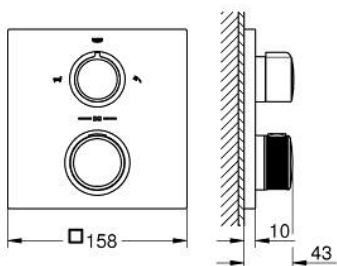

19 446 DL2 ALLURE ТЕРМОСТАТ ЗА ВГРАЖДАНЕ С 2-ПОСОЧЕН ПРЕВКЛЮЧВАТЕЛ РЪЧЕН ДУШ/ЧУЧУР ЗА ВАНА

PRODUCT DESCRIPTION

- Colour: brushed warm sunset
- Външна част към тяло за вграждане GROHE Rapido SmartBox (35 600/35 604)
- GROHE TurboStat - компактен картуш с восьмичен термоелемент
- GROHE LongLife finish
- S-връзки с GROHE FastFixation
- Метална розетка, с възможност за регулиране до 6°
- ясни обозначения за ръчен душ и чучур за вана
- GROHE SafeStop 38°C
- включен GROHE SafeStop Plus температурен ограничител до 43°C / 46°C
- GROHE AquaDimmer, вграден превключвател
- Метални ръкохватки
- Дебит В = 27 l/min, С = 30 l/min
- without roughing-in set 35 600/35 604 (please order separately)

19 446 DL2 ALLURE ТЕРМОСТАТ ЗА ВГРАЖДАНЕ С 2-ПОСОЧЕН ПРЕВКЛЮЧВАТЕЛ РЪЧЕН ДУШ/ЧУЧУР ЗА ВАНА

SPARE PARTS, май 2018 – now

- 1: Mounting plate (Spare part-nr. 49080000)
 - 2: Аквадимер (Spare part-nr. 49084000)
 - 3: Термоелемент 3/4" (Spare part-nr. 49028000)
 - 4: Възвратен клапан (Spare part-nr. 49085000)
 - 5: Уплътнение (Spare part-nr. 48360000)
 - 6: GROHE TurboStat картуш 3/4" (Spare part-nr. 49003000)*
 - 7: Ключ (Spare part-nr. 49059000)*
 - 8: Спирателен клапан (Spare part-nr. 1405300M)*
 - 9: Универсален удължаващ комплект за 2-ръкохваткови термотати, 25 m (Spare part-nr. 14058000)*
- * Optional accessories