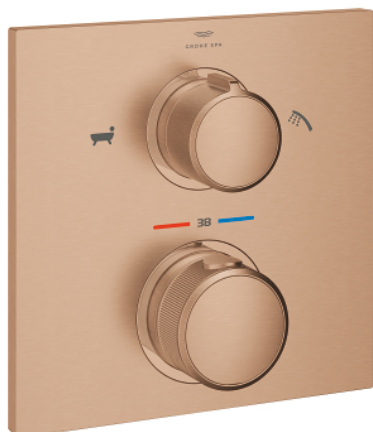

19 446 DL2 ALLURE ТЕРМОСТАТ ЗА ВГРАЖДАНЕ С 2-ПОСОЧЕН ПРЕВКЛЮЧВАТЕЛ РЪЧЕН ДУШ/ЧУЧУР ЗА ВАНА

PRODUCT DESCRIPTION

- Colour: brushed warm sunset
- Външна част към тяло за вграждане GROHE Rapido SmartBox (35 600/35 604)
- GROHE TurboStat - компактен картуш с восьмичен термоелемент
- GROHE LongLife finish
- S-връзки с GROHE FastFixation
- Метална розетка, с възможност за регулиране до 6°
- ясни обозначения за ръчен душ и чучур за вана
- GROHE SafeStop 38°C
- включен GROHE SafeStop Plus температурен ограничител до 43°C / 46°C
- GROHE AquaDimmer, вграден превключвател
- Метални ръкохватки
- Дебит В = 27 l/min, С = 30 l/min
- without roughing-in set 35 600/35 604 (please order separately)

19 446 DL2 ALLURE ТЕРМОСТАТ ЗА ВГРАЖДАНЕ С 2-ПОСОЧЕН ПРЕВКЛЮЧВАТЕЛ РЪЧЕН ДУШ/ЧУЧУР ЗА ВАНА

SPARE PARTS, май 2018 – now

- 1: Mounting plate (Spare part-nr. 49080000)
 - 2: Аквадимер (Spare part-nr. 49084000)
 - 3: Термоелемент 3/4" (Spare part-nr. 49028000)
 - 4: Възвратен клапан (Spare part-nr. 49085000)
 - 5: Уплътнение (Spare part-nr. 48360000)
 - 6: GROHE TurboStat картуш 3/4" (Spare part-nr. 49003000)*
 - 7: Ключ (Spare part-nr. 49059000)*
 - 8: Спирателен клапан (Spare part-nr. 1405300M)*
 - 9: Универсален удължаващ комплект за 2-ръкохваткови термотати, 25 m (Spare part-nr. 14058000)*
- * Optional accessories