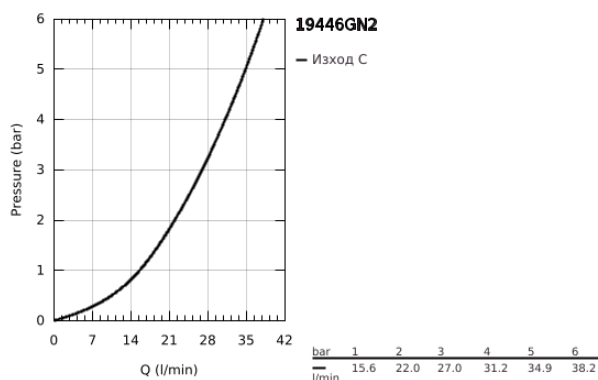

19 446 GN2 ALLURE ТЕРМОСТАТ ЗА ВГРАЖДАНЕ С 2-ПОСОЧЕН ПРЕВКЛЮЧВАТЕЛ РЪЧЕН ДУШ/ЧУЧУР ЗА ВАНА

PRODUCT DESCRIPTION

- Colour: brushed cool sunrise
- Външна част към тяло за вграждане GROHE Rapido SmartBox (35 600/35 604)
- GROHE TurboStat - компактен картуш с восьмичен термоелемент
- GROHE LongLife finish
- S-връзки с GROHE FastFixation
- Метална розетка, с възможност за регулиране до 6°
- ясни обозначения за ръчен душ и чучур за вана
- GROHE SafeStop 38°C
- включен GROHE SafeStop Plus температурен ограничител до 43°C / 46°C
- GROHE AquaDimmer, вграден превключвател
- Метални ръкохватки
- Дебит В = 27 l/min, С = 30 l/min
- without roughing-in set 35 600/35 604 (please order separately)

19 446 GN2 ALLURE ТЕРМОСТАТ ЗА ВГРАЖДАНЕ С 2-ПОСОЧЕН ПРЕВКЛЮЧВАТЕЛ РЪЧЕН ДУШ/ЧУЧУР ЗА ВАНА

SPARE PARTS, май 2018 – now

- 1: Mounting plate (Spare part-nr. 49080000)
- 2: Аквадимер (Spare part-nr. 49084000)
- 3: Термоелемент 3/4" (Spare part-nr. 49028000)
- 4: Възвратен клапан (Spare part-nr. 49085000)
- 5: Уплътнение (Spare part-nr. 48360000)
- 6: GROHE TurboStat картуш 3/4" (Spare part-nr. 49003000)*
- 7: Ключ (Spare part-nr. 49059000)*
- 8: Спирателен клапан (Spare part-nr. 1405300M)*
- 9: Универсален удължаващ комплект за 2-ръкохваткови термотати, 25 m (Spare part-nr. 14058000)*