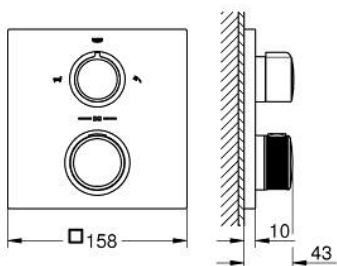

19 446 GN2 ALLURE ТЕРМОСТАТ ЗА ВГРАЖДАНЕ С 2-ПОСОЧЕН ПРЕВКЛЮЧВАТЕЛ РЪЧЕН ДУШ/ЧУЧУР ЗА ВАНА

PRODUCT DESCRIPTION

- Colour: brushed cool sunrise
- Външна част към тяло за вграждане GROHE Rapido SmartBox (35 600/35 604)
- GROHE TurboStat - компактен картуш с восьмичен термоелемент
- GROHE LongLife finish
- S-връзки с GROHE FastFixation
- Метална розетка, с възможност за регулиране до 6°
- ясни обозначения за ръчен душ и чучур за вана
- GROHE SafeStop 38°C
- включен GROHE SafeStop Plus температурен ограничител до 43°C / 46°C
- GROHE AquaDimmer, вграден превключвател
- Метални ръкохватки
- Дебит В = 27 l/min, С = 30 l/min
- without roughing-in set 35 600/35 604 (please order separately)

19 446 GN2 ALLURE ТЕРМОСТАТ ЗА ВГРАЖДАНЕ С 2-ПОСОЧЕН ПРЕВКЛЮЧВАТЕЛ РЪЧЕН ДУШ/ЧУЧУР ЗА ВАНА

SPARE PARTS, май 2018 – now

- 1: Mounting plate (Spare part-nr. 49080000)
- 2: Аквадимер (Spare part-nr. 49084000)
- 3: Термоелемент 3/4" (Spare part-nr. 49028000)
- 4: Възвратен клапан (Spare part-nr. 49085000)
- 5: Уплътнение (Spare part-nr. 48360000)
- 6: GROHE TurboStat картуш 3/4" (Spare part-nr. 49003000)*
- 7: Ключ (Spare part-nr. 49059000)*
- 8: Спирателен клапан (Spare part-nr. 1405300M)*
- 9: Универсален удължаващ комплект за 2-ръкохваткови термотати, 25 m (Spare part-nr. 14058000)*