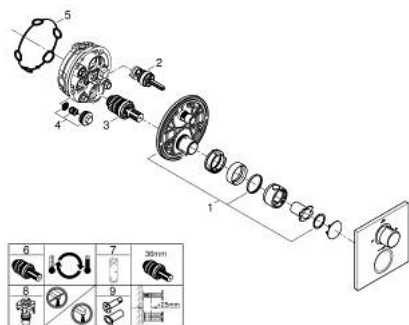

19 446 GN2 ALLURE ТЕРМОСТАТ ЗА ВГРАЖДАНЕ С 2-ПОСОЧЕН ПРЕВКЛЮЧВАТЕЛ РЪЧЕН ДУШ/ЧУЧУР ЗА ВАНА

PRODUCT DESCRIPTION

- Colour: brushed cool sunrise
- Външна част към тяло за вграждане GROHE Rapido SmartBox (35 600/35 604)
- GROHE TurboStat - компактен картуш с восьмичен термоелемент
- GROHE LongLife finish
- S-връзки с GROHE FastFixation
- Метална розетка, с възможност за регулиране до 6°
- ясни обозначения за ръчен душ и чучур за вана
- GROHE SafeStop 38°C
- включен GROHE SafeStop Plus температурен ограничител до 43°C / 46°C
- GROHE AquaDimmer, вграден превключвател
- Метални ръкохватки
- Дебит В = 27 l/min, С = 30 l/min
- without roughing-in set 35 600/35 604 (please order separately)

19 446 GN2 ALLURE ТЕРМОСТАТ ЗА ВГРАЖДАНЕ С 2-ПОСОЧЕН ПРЕВКЛЮЧВАТЕЛ РЪЧЕН ДУШ/ЧУЧУР ЗА ВАНА

SPARE PARTS, май 2018 – now

- 1: Mounting plate (Spare part-nr. 49080000)
- 2: Аквадимер (Spare part-nr. 49084000)
- 3: Термоелемент 3/4" (Spare part-nr. 49028000)
- 4: Възвратен клапан (Spare part-nr. 49085000)
- 5: Уплътнение (Spare part-nr. 48360000)
- 6: GROHE TurboStat картуш 3/4" (Spare part-nr. 49003000)*
- 7: Ключ (Spare part-nr. 49059000)*
- 8: Спирателен клапан (Spare part-nr. 1405300M)*
- 9: Универсален удължаващ комплект за 2-ръкохваткови термотати, 25 m (Spare part-nr. 14058000)*