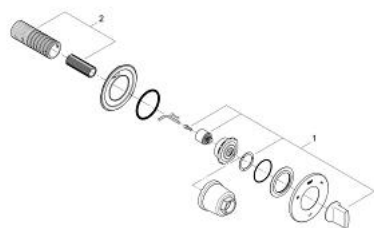

19 448 000 ПЕТСТЕПЕНЕН ПРЕВКЛЮЧВАТЕЛ

PRODUCT DESCRIPTION

- Colour: хром
- Външна част към тяло за вграждане 29 033
- Без тяло за вграждане
- Защитна розетка
- Безстепенна, регулируема дълбочина на монтаж 66 - 113 mm

19 448 000 ПЕТСТЕПЕНЕН ПРЕВКЛЮЧВАТЕЛ

SPARE PARTS, май 2007 – now

1: Ръкохватка (Spare part-nr. 45985000)

2: Удължение (Spare part-nr. 45439000)