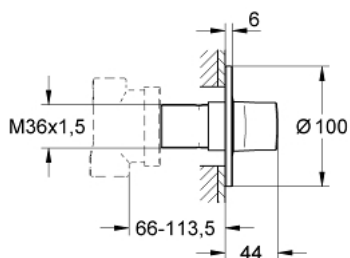

19 448 000 ПЕТСТЕПЕНЕН ПРЕВКЛЮЧВАТЕЛ

PRODUCT DESCRIPTION

- Colour: хром
- Външна част към тяло за вграждане 29 033
- Без тяло за вграждане
- Защитна розетка
- Безстепенна, регулируема дълбочина на монтаж 66 - 113 mm

19 448 000 ПЕТСТЕПЕНЕН ПРЕВКЛЮЧВАТЕЛ

SPARE PARTS, май 2007 – now

1: Ръкохватка (Spare part-nr. 45985000)

2: Удължение (Spare part-nr. 45439000)