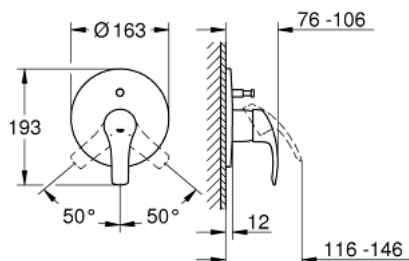

19 450 002 EUROSMART СМЕСИТЕЛ ЗА ВГРАЖДАНЕ ЗА ВАНА

PRODUCT DESCRIPTION

- Colour: хром
- Външна част към тяло за вграждане
- 33 961 000, 33 963 000, 33 965 000
- Без тяло за вграждане
- Метална ръкохватка
- GROHE LongLife хромирано покритие
- GROHE FastFixation
- Автоматичен превключвател за вана/душ
- Уплътнение на ръкохватката и розетката
- Метална, стенна розетка

19 450 002 EUROSMART СМЕСИТЕЛ ЗА ВГРАЖДАНЕ ЗА ВАНА

SPARE PARTS, октомври 2013 – now

- 1: Ръкохватка (Spare part-nr. 46903000)
- 2: Розетка (Spare part-nr. 46905000)
- 3: Превключвател (Spare part-nr. 46737000)
- 4: Температурен ограничител (Spare part-nr. 46308000)*
- 5: Комплект удължители (Spare part-nr. 46191000)*
- 6: Комплект удължители (Spare part-nr. 46343000)*