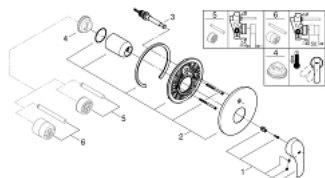

19 450 002 EUROSMART СМЕСИТЕЛ ЗА ВГРАЖДАНЕ ЗА ВАНА

PRODUCT DESCRIPTION

- Colour: хром
- Външна част към тяло за вграждане
- 33 961 000, 33 963 000, 33 965 000
- Без тяло за вграждане
- Метална ръкохватка
- GROHE LongLife хромирано покритие
- GROHE FastFixation
- Автоматичен превключвател за вана/душ
- Уплътнение на ръкохватката и розетката
- Метална, стенна розетка

19 450 002 EUROSMART СМЕСИТЕЛ ЗА ВГРАЖДАНЕ ЗА ВАНА

SPARE PARTS, октомври 2013 – now

- 1: Ръкохватка (Spare part-nr. 46903000)
- 2: Розетка (Spare part-nr. 46905000)
- 3: Превключвател (Spare part-nr. 46737000)
- 4: Температурен ограничител (Spare part-nr. 46308000)*
- 5: Комплект удължители (Spare part-nr. 46191000)*
- 6: Комплект удължители (Spare part-nr. 46343000)*