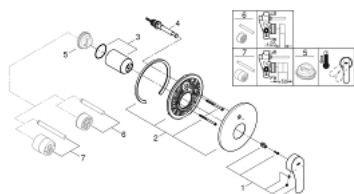

19 450 243 3 EUROSMART СМЕСИТЕЛ ЗА ВГРАЖДАНЕ ЗА ВАНА

SPARE PARTS, февруари 2023 – now

- 1: Ръкохватка (Spare part-nr. 485492430)
- 2: escutcheon (Spare part-nr. 469052430)
- 3: cap (Spare part-nr. 068742430)
- 4: diverter (Spare part-nr. 467372430)
- 5: Температурен ограничител (Spare part-nr. 46308000)*
- 6: Комплект удължители (Spare part-nr. 46191000)*
- 7: Комплект удължители (Spare part-nr. 46343000)*

* Optional accessories