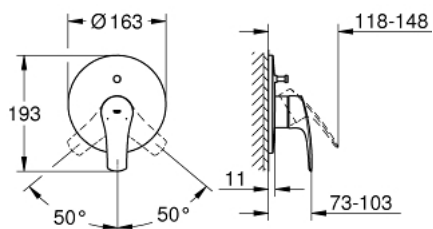

### PRODUCT DESCRIPTION

- Colour: matte black
- trim set for use with rough-in box 33 963 001 or 33 965 001
- Без тяло за вграждане
- Метална ръкохватка
- GROHE FastFixation escutcheon with covered fixation
- Автоматичен превключвател за вана/душ
- Уплътнение на ръкохваткатаи розетката
- Метална, стенна розетка
- професионална серия