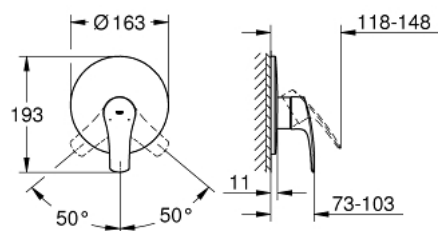

19 451 243 3 EUROSMART СМЕСИТЕЛ ЗА ВГРАЖДАНЕ ЗА ДУШ

PRODUCT DESCRIPTION

- Colour: matte black
- Външна част към тяло за вграждане 33 964 001
- Без тяло за вграждане
- Метална ръкохватка
- GROHE FastFixation escutcheon with covered fixation
- Уплътнение на ръкохватката и розетката
- Метална, стенна розетка
- професионална серия

19 451 243 3 EUROSMART СМЕСИТЕЛ ЗА ВГРАЖДАНЕ ЗА ДУШ

SPARE PARTS, февруари 2023 – now

- 1: Ръкохватка (Spare part-nr. 485492430)
- 2: escutcheon (Spare part-nr. 469042430)
- 3: cap (Spare part-nr. 068742430)
- 4: Температурен ограничител (Spare part-nr. 46308000)*
- 5: Комплект удължители (Spare part-nr. 46191000)*
- 6: Комплект удължители (Spare part-nr. 46343000)*