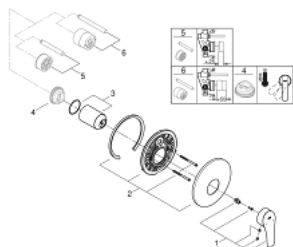

19 451 243 3 EUROSMART СМЕСИТЕЛ ЗА ВГРАЖДАНЕ ЗА ДУШ

PRODUCT DESCRIPTION

- Colour: matte black
- Външна част към тяло за вграждане 33 964 001
- Без тяло за вграждане
- Метална ръкохватка
- GROHE FastFixation escutcheon with covered fixation
- Уплътнение на ръкохватката и розетката
- Метална, стенна розетка
- професионална серия

19 451 243 3 EUROSMART СМЕСИТЕЛ ЗА ВГРАЖДАНЕ ЗА ДУШ

SPARE PARTS, февруари 2023 – now

- 1: Ръкохватка (Spare part-nr. 485492430)
- 2: escutcheon (Spare part-nr. 469042430)
- 3: cap (Spare part-nr. 068742430)
- 4: Температурен ограничител (Spare part-nr. 46308000)*
- 5: Комплект удължители (Spare part-nr. 46191000)*
- 6: Комплект удължители (Spare part-nr. 46343000)*