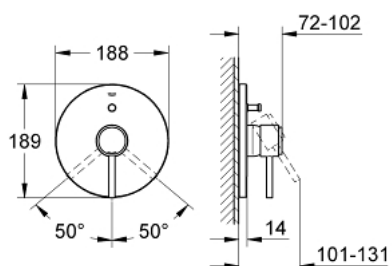

19 459 001 ATRIO СМЕСИТЕЛ ЗА ВГРАЖДАНЕ ЗА ВАНА

PRODUCT DESCRIPTION

- Colour: хром
- Външна част към тяло за вграждане
- 35 501
- 33 963
- Без тяло за вграждане
- GROHE LongLife хромирано покритие
- Уплътнение за розетка и тяло
- Метална розетка
- Скрито закрепване

19 459 001 ATRIO СМЕСИТЕЛ ЗА ВГРАЖДАНЕ ЗА ВАНА

SPARE PARTS, октомври 2007 – now

- 1: Ръкохватка (Spare part-nr. 46634000)
- 2: Розетка (Spare part-nr. 46586000)
- 3: Капаче (Spare part-nr. 02693000)
- 4: Превключвател (Spare part-nr. 46737000)
- 5: Температурен ограничител (Spare part-nr. 46308000)*
- 6: Комплект удължители (Spare part-nr. 46191000)*
- 7: Комплект удължители (Spare part-nr. 46343000)*