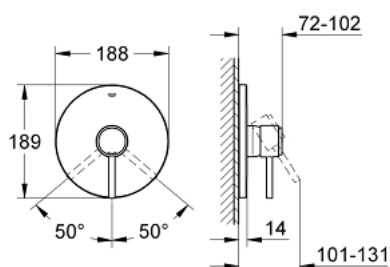

19 463 001 ATRIO СМЕСИТЕЛ ЗА ВГРАЖДАНЕ ЗА ДУШ

PRODUCT DESCRIPTION

- Colour: хром
- Външна част към тяло за вграждане
- 35 501
- 33 964
- Без тяло за вграждане
- GROHE LongLife хромирано покритие
- Уплътнение за розетка и тяло
- Метална розетка
- Скрито закрепване