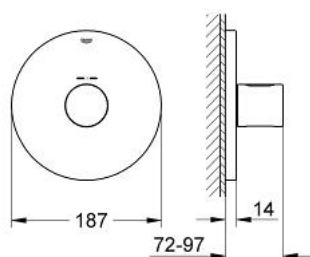

- включен GROHE SafeStop Plus температурен ограничител до 43°C

- Без тяло за вграждане

19 466 000 **GROHTHERM 3000 COSMOPOLITAN ЦЕНТРАЛЕН ТЕРМОСТАТЕН СМЕСИТЕЛ**

SPARE PARTS, септември 2007 – now

1: Ръкохватка (Spare part-nr. 47805000)

2: Розетка (Spare part-nr. 47808000)

3: Удължители 27.5 mm (Spare part-nr. 47200000)*

4: Ръкохватка за контрол на температурата (Spare part-nr. 47812000)*

* Optional accessories