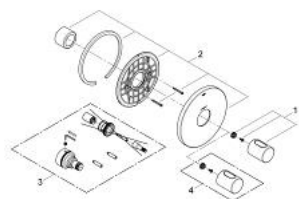

- включен GROHE SafeStop Plus температурен ограничител до 43°C

- Без тяло за вграждане

19 466 000 **GROHTHERM 3000 COSMOPOLITAN ЦЕНТРАЛЕН ТЕРМОСТАТЕН СМЕСИТЕЛ**

SPARE PARTS, септември 2007 – now

1: Ръкохватка (Spare part-nr. 47805000)

2: Розетка (Spare part-nr. 47808000)

3: Удължители 27.5 mm (Spare part-nr. 47200000)*

4: Ръкохватка за контрол на температурата (Spare part-nr. 47812000)*

* Optional accessories