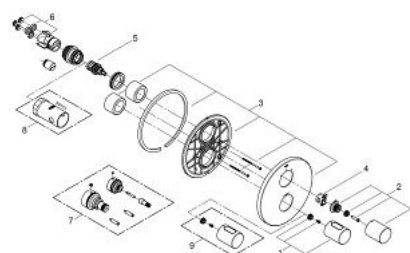

19 468 000 GROHTHERM 3000 COSMOPOLITAN ТЕРМОСТАТЕН СМЕСИТЕЛ ЗА ВГРАЖДАНЕ ЗА ВАНА

PRODUCT DESCRIPTION

- Colour: хром
- Външна част към тяло за вграждане
- GROHE Rapido T 35 500 000
- S-връзки с GROHE FastFixation
- GROHE LongLife хромирано покритие
- GROHE SafeStop 38°C
- включен GROHE SafeStop Plus температурен ограничител до 43°C
- Многофункционален аквадимер:
 - - Регулатор на дебита
 - Превключвател за два обекта
 - Без тяло за вграждане

19 468 000 **GROHTHERM 3000 COSMOPOLITAN ТЕРМОСТАТЕН СМЕСИТЕЛ ЗА
ВГРАЖДАНЕ
ЗА ВАНА**

SPARE PARTS, април 2014 – now

- 1: Ръкохватка (Spare part-nr. 47805000)
- 2: Спирателна ръкохватка (Spare part-nr. 47806000)
- 3: Розетка (Spare part-nr. 47810000)
- 4: Пръстен (Spare part-nr. 10089000)
- 5: Аквадимер (Spare part-nr. 47364000)
- 6: Адаптор (Spare part-nr. 12701000)
- 7: Удължители 27.5 mm (Spare part-nr. 47781000)*
- 8: Ключ (Spare part-nr. 19332000)*
- 9: Ръкохватка за контрол на температурата (Spare part-nr. 47812000)*