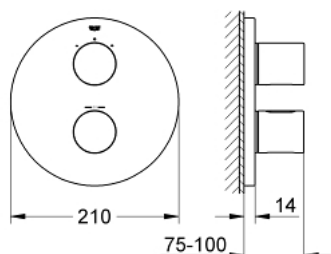

19 468 000 GROHTHERM 3000 COSMOPOLITAN ТЕРМОСТАТЕН СМЕСИТЕЛ ЗА ВГРАЖДАНЕ ЗА ВАНА

PRODUCT DESCRIPTION

- Colour: хром
- Външна част към тяло за вграждане
- GROHE Rapido T 35 500 000
- S-връзки с GROHE FastFixation
- GROHE LongLife хромирано покритие
- GROHE SafeStop 38°C
- включен GROHE SafeStop Plus температурен ограничител до 43°C
- Многофункционален аквадимер:
 - - Регулатор на дебита
 - Превключвател за два обекта
 - Без тяло за вграждане

19 468 000 **GROHTHERM 3000 COSMOPOLITAN ТЕРМОСТАТЕН СМЕСИТЕЛ ЗА
ВГРАЖДАНЕ
ЗА ВАНА**

SPARE PARTS, април 2014 – now

- 1: Ръкохватка (Spare part-nr. 47805000)
- 2: Спирателна ръкохватка (Spare part-nr. 47806000)
- 3: Розетка (Spare part-nr. 47810000)
- 4: Пръстен (Spare part-nr. 10089000)
- 5: Аквадимер (Spare part-nr. 47364000)
- 6: Адаптор (Spare part-nr. 12701000)
- 7: Удължители 27.5 mm (Spare part-nr. 47781000)*
- 8: Ключ (Spare part-nr. 19332000)*
- 9: Ръкохватка за контрол на температурата (Spare part-nr. 47812000)*