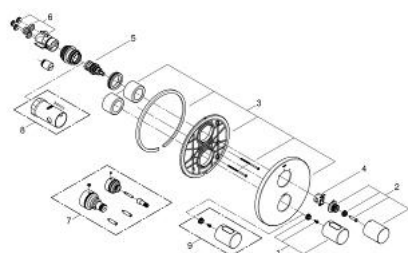

## 19 468 AL0 GROHTHERM 3000 COSMOPOLITAN ТЕРМОСТАТЕН СМЕСИТЕЛ ЗА ВГРАЖДАНЕ ЗА ВАНА

### PRODUCT DESCRIPTION

- Colour: brushed hard graphite
  - Външна част към тяло за вграждане
  - GROHE Rapido T 35 500 000
  - S-връзки с GROHE FastFixation
  - GROHE LongLife finish
  - GROHE SafeStop 38°C
  - включен GROHE SafeStop Plus температурен ограничител до 43°C
- 
- Многофункционален аквадимер:
    - - Регулатор на дебита
    - Превключвател за два обекта
    - Без тяло за вграждане

### SPARE PARTS, ноември 2016 – now

- 1: Temperature control handle (Spare part-nr. 47900AL0)
- 2: Handle for shut-off valve (Spare part-nr. 47898AL0)
- 3: Розетка (Spare part-nr. 47810AL0)
- 4: Пръстен (Spare part-nr. 10089000)
- 5: Аквадимер (Spare part-nr. 47364000)
- 6: Адаптор (Spare part-nr. 12701000)
- 7: Удължители 27.5 mm (Spare part-nr. 47781000)\*
- 8: Ключ (Spare part-nr. 19332000)\*