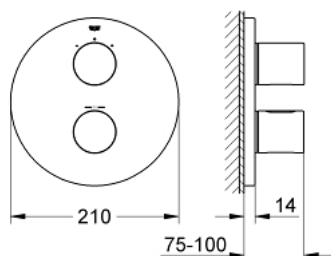

### PRODUCT DESCRIPTION

- Colour: brushed hard graphite
  - Външна част към тяло за вграждане
  - GROHE Rapido T 35 500 000
  - S-връзки с GROHE FastFixation
  - GROHE LongLife finish
  - GROHE SafeStop 38°C
  - включен GROHE SafeStop Plus температурен ограничител до 43°C
- 
- Многофункционален аквадимер:
    - - Регулатор на дебита
    - Превключвател за два обекта
    - Без тяло за вграждане