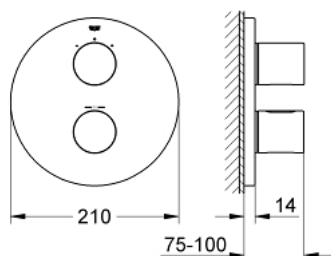

### PRODUCT DESCRIPTION

- Colour: warm sunset
- Външна част към тяло за вграждане
- GROHE Rapido T 35 500 000
- S-връзки с GROHE FastFixation
- GROHE LongLife finish
- GROHE SafeStop 38°C
- включен GROHE SafeStop Plus температурен ограничител до 43°C
- Многофункционален аквадимер:
  - - Регулатор на дебита
  - Превключвател за два обекта
  - Без тяло за вграждане