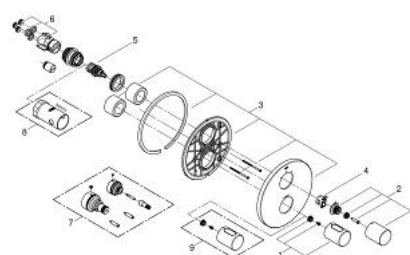

## 19 468 DA0 GROHTHERM 3000 COSMOPOLITAN ТЕРМОСТАТЕН СМЕСИТЕЛ ЗА ВГРАЖДАНЕ ЗА ВАНА

### PRODUCT DESCRIPTION

- Colour: warm sunset
- Външна част към тяло за вграждане
- GROHE Rapido T 35 500 000
- S-връзки с GROHE FastFixation
- GROHE LongLife finish
- GROHE SafeStop 38°C
- включен GROHE SafeStop Plus температурен ограничител до 43°C
- Многофункционален аквадимер:
  - - Регулатор на дебита
  - Превключвател за два обекта
  - Без тяло за вграждане

### SPARE PARTS, ноември 2016 – now

- 1: Temperature control handle (Spare part-nr. 47900DA0)
- 2: Handle for shut-off valve (Spare part-nr. 47898DA0)
- 3: Розетка (Spare part-nr. 47810DA0)
- 4: Пръстен (Spare part-nr. 10089000)
- 5: Аквадимер (Spare part-nr. 47364000)
- 6: Адаптор (Spare part-nr. 12701000)
- 7: Удължители 27.5 mm (Spare part-nr. 47781000)\*
- 8: Ключ (Spare part-nr. 19332000)\*