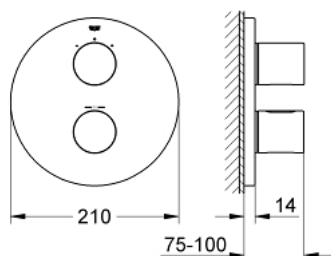

### PRODUCT DESCRIPTION

- Colour: brushed warm sunset
- Външна част към тяло за вграждане
- GROHE Rapido T 35 500 000
- S-връзки с GROHE FastFixation
- GROHE LongLife finish
- GROHE SafeStop 38°C
- включен GROHE SafeStop Plus температурен ограничител до 43°C
- Многофункционален аквадимер:
  - - Регулатор на дебита
  - Превключвател за два обекта
  - Без тяло за вграждане