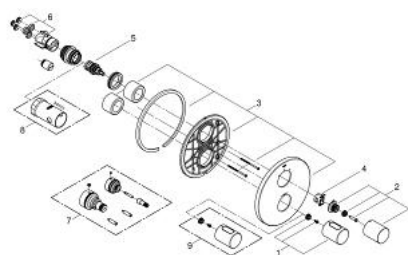

## 19 468 DL0 GROHTHERM 3000 COSMOPOLITAN ТЕРМОСТАТЕН СМЕСИТЕЛ ЗА ВГРАЖДАНЕ ЗА ВАНА

### PRODUCT DESCRIPTION

- Colour: brushed warm sunset
- Външна част към тяло за вграждане
- GROHE Rapido T 35 500 000
- S-връзки с GROHE FastFixation
- GROHE LongLife finish
- GROHE SafeStop 38°C
- включен GROHE SafeStop Plus температурен ограничител до 43°C
- Многофункционален аквадимер:
  - - Регулатор на дебита
  - Превключвател за два обекта
  - Без тяло за вграждане

### SPARE PARTS, ноември 2016 – now

- 1: Temperature control handle (Spare part-nr. 47900DL0)
- 2: Handle for shut-off valve (Spare part-nr. 47898DL0)
- 3: Розетка (Spare part-nr. 47810DL0)
- 4: Пръстен (Spare part-nr. 10089000)
- 5: Аквадимер (Spare part-nr. 47364000)
- 6: Адаптор (Spare part-nr. 12701000)
- 7: Удължители 27.5 mm (Spare part-nr. 47781000)\*
- 8: Ключ (Spare part-nr. 19332000)\*