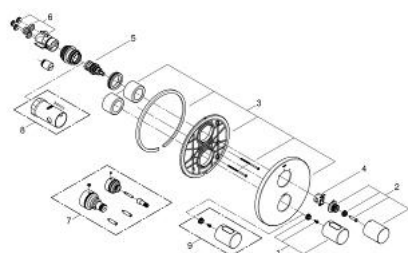

19 468 EN0 GROHTHERM 3000 COSMOPOLITAN ТЕРМОСТАТЕН СМЕСИТЕЛ ЗА ВГРАЖДАНЕ ЗА ВАНА

PRODUCT DESCRIPTION

- Colour: brushed nickel
- Външна част към тяло за вграждане
- GROHE Rapido T 35 500 000
- S-връзки с GROHE FastFixation
- GROHE LongLife finish
- GROHE SafeStop 38°C
- включен GROHE SafeStop Plus температурен ограничител до 43°C
- Многофункционален аквадимер:
 - - Регулатор на дебита
 - Превключвател за два обекта
 - Без тяло за вграждане

19 468 EN0 GROHTHERM 3000 COSMOPOLITAN ТЕРМОСТАТЕН СМЕСИТЕЛ ЗА ВГРАЖДАНЕ ЗА ВАНА

SPARE PARTS, ноември 2016 – now

- 1: Temperature control handle (Spare part-nr. 47900EN0)
- 2: Handle for shut-off valve (Spare part-nr. 47898EN0)
- 3: Розетка (Spare part-nr. 47810EN0)
- 4: Пръстен (Spare part-nr. 10089000)
- 5: Аквадимер (Spare part-nr. 47364000)
- 6: Адаптор (Spare part-nr. 12701000)
- 7: Удължители 27.5 mm (Spare part-nr. 47781000)*
- 8: Ключ (Spare part-nr. 19332000)*