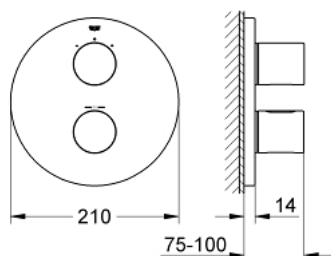

19 468 EN0 GROHTHERM 3000 COSMOPOLITAN ТЕРМОСТАТЕН СМЕСИТЕЛ ЗА ВГРАЖДАНЕ ЗА ВАНА

PRODUCT DESCRIPTION

- Colour: brushed nickel
- Външна част към тяло за вграждане
- GROHE Rapido T 35 500 000
- S-връзки с GROHE FastFixation
- GROHE LongLife finish
- GROHE SafeStop 38°C
- включен GROHE SafeStop Plus температурен ограничител до 43°C
- Многофункционален аквадимер:
 - - Регулатор на дебита
 - Превключвател за два обекта
 - Без тяло за вграждане

19 468 EN0 GROHTHERM 3000 COSMOPOLITAN ТЕРМОСТАТЕН СМЕСИТЕЛ ЗА ВГРАЖДАНЕ ЗА ВАНА

SPARE PARTS, ноември 2016 – now

- 1: Temperature control handle (Spare part-nr. 47900EN0)
- 2: Handle for shut-off valve (Spare part-nr. 47898EN0)
- 3: Розетка (Spare part-nr. 47810EN0)
- 4: Пръстен (Spare part-nr. 10089000)
- 5: Аквадимер (Spare part-nr. 47364000)
- 6: Адаптор (Spare part-nr. 12701000)
- 7: Удължители 27.5 mm (Spare part-nr. 47781000)*
- 8: Ключ (Spare part-nr. 19332000)*