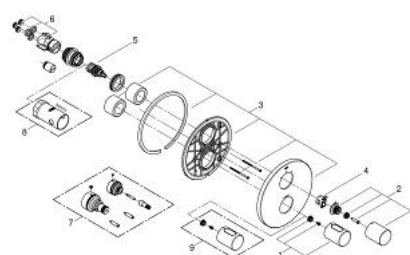

19 468 GL0 GROHTHERM 3000 COSMOPOLITAN ТЕРМОСТАТЕН СМЕСИТЕЛ ЗА ВГРАЖДАНЕ ЗА ВАНА

PRODUCT DESCRIPTION

- Colour: cool Sunrise
- Външна част към тяло за вграждане
- GROHE Rapido T 35 500 000
- S-връзки с GROHE FastFixation
- GROHE LongLife finish
- GROHE SafeStop 38°C
- включен GROHE SafeStop Plus температурен ограничител до 43°C
- Многофункционален аквадимер:
 - - Регулатор на дебита
 - Превключвател за два обекта
 - Без тяло за вграждане

19 468 GL0 GROHTHERM 3000 COSMOPOLITAN ТЕРМОСТАТЕН СМЕСИТЕЛ ЗА ВГРАЖДАНЕ ЗА ВАНА

SPARE PARTS, ноември 2016 – now

- 1: Temperature control handle (Spare part-nr. 47900GL0)
- 2: Handle for shut-off valve (Spare part-nr. 47898GL0)
- 3: Розетка (Spare part-nr. 47810GL0)
- 4: Пръстен (Spare part-nr. 10089000)
- 5: Аквадимер (Spare part-nr. 47364000)
- 6: Адаптор (Spare part-nr. 12701000)
- 7: Удължители 27.5 mm (Spare part-nr. 47781000)*
- 8: Ключ (Spare part-nr. 19332000)*