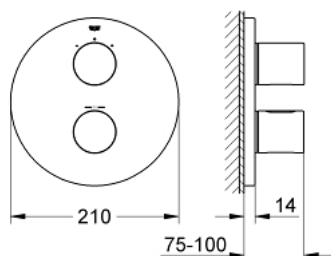

19 468 GL0 GROHTHERM 3000 COSMOPOLITAN ТЕРМОСТАТЕН СМЕСИТЕЛ ЗА ВГРАЖДАНЕ ЗА ВАНА

SPARE PARTS, ноември 2016 – now

- 1: Temperature control handle (Spare part-nr. 47900GL0)
- 2: Handle for shut-off valve (Spare part-nr. 47898GL0)
- 3: Розетка (Spare part-nr. 47810GL0)
- 4: Пръстен (Spare part-nr. 10089000)
- 5: Аквадимер (Spare part-nr. 47364000)
- 6: Адаптор (Spare part-nr. 12701000)
- 7: Удължители 27.5 mm (Spare part-nr. 47781000)*
- 8: Ключ (Spare part-nr. 19332000)*