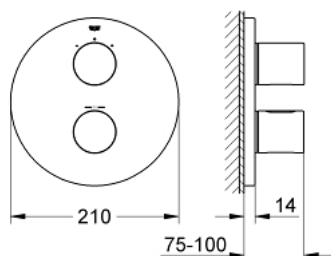

19 468 GN0 GROHTHERM 3000 COSMOPOLITAN ТЕРМОСТАТЕН СМЕСИТЕЛ ЗА ВГРАЖДАНЕ ЗА ВАНА

SPARE PARTS, ноември 2016 – now

- 1: Temperature control handle (Spare part-nr. 47900GN0)
- 2: Handle for shut-off valve (Spare part-nr. 47898GN0)
- 3: Розетка (Spare part-nr. 47810GN0)
- 4: Пръстен (Spare part-nr. 10089000)
- 5: Аквадимер (Spare part-nr. 47364000)
- 6: Адаптор (Spare part-nr. 12701000)
- 7: Удължители 27.5 mm (Spare part-nr. 47781000)*
- 8: Ключ (Spare part-nr. 19332000)*