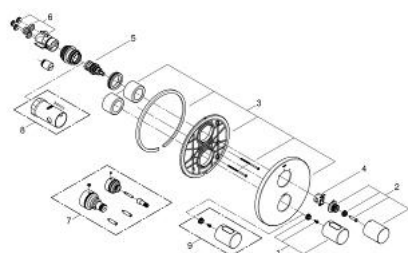

19 468 GN0 GROHTHERM 3000 COSMOPOLITAN ТЕРМОСТАТЕН СМЕСИТЕЛ ЗА ВГРАЖДАНЕ ЗА ВАНА

PRODUCT DESCRIPTION

- Colour: brushed cool sunrise
- Външна част към тяло за вграждане
- GROHE Rapido T 35 500 000
- S-връзки с GROHE FastFixation
- GROHE LongLife finish
- GROHE SafeStop 38°C
- включен GROHE SafeStop Plus температурен ограничител до 43°C
- Многофункционален аквадиммер:
 - - Регулатор на дебита
 - Превключвател за два обекта
 - Без тяло за вграждане

19 468 GN0 GROHTHERM 3000 COSMOPOLITAN ТЕРМОСТАТЕН СМЕСИТЕЛ ЗА ВГРАЖДАНЕ ЗА ВАНА

SPARE PARTS, ноември 2016 – now

- 1: Temperature control handle (Spare part-nr. 47900GN0)
- 2: Handle for shut-off valve (Spare part-nr. 47898GN0)
- 3: Розетка (Spare part-nr. 47810GN0)
- 4: Пръстен (Spare part-nr. 10089000)
- 5: Аквадимер (Spare part-nr. 47364000)
- 6: Адаптор (Spare part-nr. 12701000)
- 7: Удължители 27.5 mm (Spare part-nr. 47781000)*
- 8: Ключ (Spare part-nr. 19332000)*