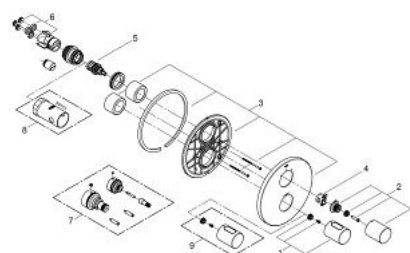

19 468 LS0 GROHTHERM 3000 COSMOPOLITAN ТЕРМОСТАТЕН СМЕСИТЕЛ ЗА ВГРАЖДАНЕ ЗА ВАНА

PRODUCT DESCRIPTION

- Colour: moon white/chrome
- Външна част към тяло за вграждане
- GROHE Rapido T 35 500 000
- S-връзки с GROHE FastFixation
- GROHE LongLife finish
- GROHE SafeStop 38°C
- включен GROHE SafeStop Plus температурен ограничител до 43°C
- Многофункционален аквадимер:
 - - Регулатор на дебита
 - Превключвател за два обекта
 - Без тяло за вграждане

19 468 LS0 GROHTHERM 3000 COSMOPOLITAN ТЕРМОСТАТЕН СМЕСИТЕЛ ЗА ВГРАЖДАНЕ ЗА ВАНА

SPARE PARTS, септември 2013 – now

- 1: Ръкохватка (Spare part-nr. 47805LS0)
- 2: Спирателна ръкохватка (Spare part-nr. 47806LS0)
- 3: Розетка (Spare part-nr. 47810LS0)
- 4: Пръстен (Spare part-nr. 10089000)
- 5: Аквадимер (Spare part-nr. 47364000)
- 6: Адаптор (Spare part-nr. 12701000)
- 7: Удължители 27.5 mm (Spare part-nr. 47781000)*
- 8: Ключ (Spare part-nr. 19332000)*
- 9: Ръкохватка за контрол на температурата (Spare part-nr. 47812LS0)*