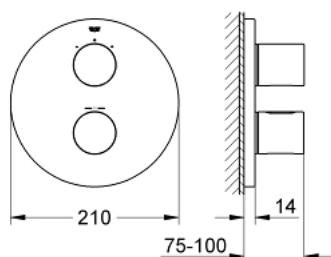

19 468 LS0 GROHTHERM 3000 COSMOPOLITAN ТЕРМОСТАТЕН СМЕСИТЕЛ ЗА ВГРАЖДАНЕ ЗА ВАНА

PRODUCT DESCRIPTION

- Colour: moon white/chrome
- Външна част към тяло за вграждане
- GROHE Rapido T 35 500 000
- S-връзки с GROHE FastFixation
- GROHE LongLife finish
- GROHE SafeStop 38°C
- включен GROHE SafeStop Plus температурен ограничител до 43°C
- Многофункционален аквадимер:
 - - Регулатор на дебита
 - Превключвател за два обекта
 - Без тяло за вграждане

19 468 LS0 GROHTHERM 3000 COSMOPOLITAN ТЕРМОСТАТЕН СМЕСИТЕЛ ЗА ВГРАЖДАНЕ ЗА ВАНА

SPARE PARTS, септември 2013 – now

- 1: Ръкохватка (Spare part-nr. 47805LS0)
- 2: Спирателна ръкохватка (Spare part-nr. 47806LS0)
- 3: Розетка (Spare part-nr. 47810LS0)
- 4: Пръстен (Spare part-nr. 10089000)
- 5: Аквадимер (Spare part-nr. 47364000)
- 6: Адаптор (Spare part-nr. 12701000)
- 7: Удължители 27.5 mm (Spare part-nr. 47781000)*
- 8: Ключ (Spare part-nr. 19332000)*
- 9: Ръкохватка за контрол на температурата (Spare part-nr. 47812LS0)*