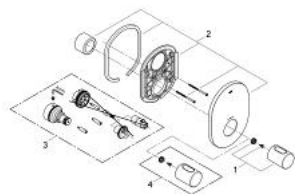

19 469 000 GROHTHERM 3000 COSMOPOLITAN ЦЕНТРАЛЕН ТЕРМОСТАТЕН СМЕСИТЕЛ

PRODUCT DESCRIPTION

- Colour: хром
- Външна част към тяло за вграждане
- GROHE Rapido T 35 500 000
- С-връзки с GROHE FastFixation
- GROHE LongLife хромирано покритие
- GROHE SafeStop 38°C
- включен GROHE SafeStop Plus температурен ограничител до 43°C
- Без тяло за вграждане

19 469 000 **GROHTHERM 3000 COSMOPOLITAN ЦЕНТРАЛЕН ТЕРМОСТАТЕН СМЕСИТЕЛ**

SPARE PARTS, септември 2007 – now

1: Ръкохватка (Spare part-nr. 47805000)

2: Розетка (Spare part-nr. 47807000)

3: Удължители 27.5 mm (Spare part-nr. 47780000)*