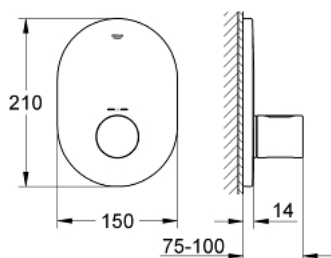

19 469 000 **GROHTHERM 3000 COSMOPOLITAN ЦЕНТРАЛЕН ТЕРМОСТАТЕН СМЕСИТЕЛ**

SPARE PARTS, септември 2007 – now

1: Ръкохватка (Spare part-nr. 47805000)

2: Розетка (Spare part-nr. 47807000)

3: Удължители 27.5 mm (Spare part-nr. 47780000)*