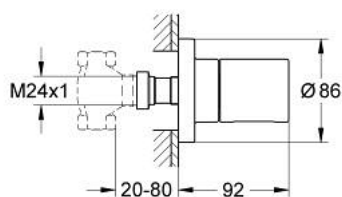

19 470 000 GROHTHERM 3000 COSMOPOLITAN ВГРАДЕН ВЕНТИЛ, ВЪНШНА ЧАСТ

PRODUCT DESCRIPTION

- Colour: хром
- Външна част към тяло за вграждане 35 028 000
- GROHE LongLife хромирано покритие
- за GROHE вграден вентил 1/2", 3/4", 1"
- Безстепенна, регулируема дълбочина на монтаж 20 - 80 mm
- Метална розетка с уплътнение
- Ръкохватка

19 470 000 GROHTHERM 3000 COSMOPOLITAN ВГРАДЕН ВЕНТИЛ, ВЪНШНА ЧАСТ

SPARE PARTS, септември 2007 – now

- 1: Спирателна ръкохватка (Spare part-nr. 47806000)
 - 2: Extension for spindle (Spare part-nr. 45204000)
 - 3: Комплект удължители, 80 mm (Spare part-nr. 45202000)
 - 4: Комплект удължители 200 mm (Spare part-nr. 45203000)*
- * Optional accessories