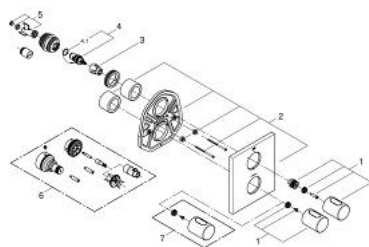

19 568 000 GROHTHERM 3000 COSMOPOLITAN ТЕРМОСТАТЕН СМЕСИТЕЛ ЗА ВГРАЖДАНЕ ЗА ДУШ

PRODUCT DESCRIPTION

- Colour: хром
- Външна част към тяло за вграждане
- GROHE Rapido T 35 500 000
- Правоъгълни метални розетки със скрито закрепване
- GROHE LongLife хромирано покритие
- GROHE SafeStop 38°C
- включен GROHE SafeStop Plus температурен ограничител до 43°C
- GROHE EcoButton
- Керамичен затварящ механизъм - Carborur 1/2", 180°
- Без тяло за вграждане

19 568 000 GROHTHERM 3000 COSMOPOLITAN ТЕРМОСТАТЕН СМЕСИТЕЛ ЗА ВГРАЖДАНЕ ЗА ДУШ

SPARE PARTS, април 2014 – now

- 1: Ръкохватка (Spare part-nr. 47805000)
- 2: Розетка (Spare part-nr. 47829000)
- 3: Stop (Spare part-nr. 10093000)
- 4: Керамична глава 1/2" (Spare part-nr. 45346000)
- 5: Адаптор (Spare part-nr. 12702000)
- 6: Удължители 27.5 mm (Spare part-nr. 47780000)*
- 7: Ръкохватка за контрол на температурата (Spare part-nr. 47812000)*