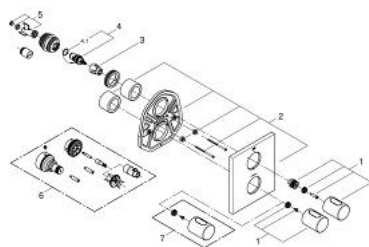

### PRODUCT DESCRIPTION

- Colour: хром
- Външна част към тяло за вграждане
- GROHE Rapido T 35 500 000
- Правоъгълни метални розетки със скрито закрепване
- GROHE LongLife хромирано покритие
- GROHE SafeStop 38°C
- включен GROHE SafeStop Plus температурен ограничител до 43°C
- volume handle with FlowControl Button (button with individually adjustable stop)
- Керамичен затварящ механизъм - Carbodur 1/2", 180°
- Без тяло за вграждане

### SPARE PARTS, април 2014 – now

- 1: Ръкохватка (Spare part-nr. 47805000)
- 2: Розетка (Spare part-nr. 47829000)
- 3: Stop (Spare part-nr. 10093000)
- 4: Керамична глава 1/2" (Spare part-nr. 45346000)
- 5: Адаптор (Spare part-nr. 12702000)
- 6: Удължители 27.5 mm (Spare part-nr. 47780000)\*
- 7: Ръкохватка за контрол на температурата (Spare part-nr. 47812000)\*