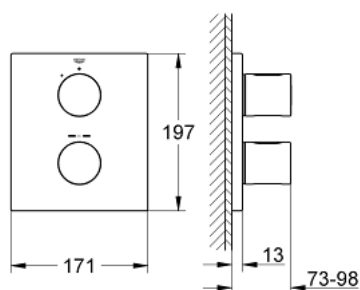

### PRODUCT DESCRIPTION

- Colour: хром
- Външна част към тяло за вграждане
- GROHE Rapido T 35 500 000
- Правоъгълни метални розетки със скрито закрепване
- GROHE LongLife хромирано покритие
- GROHE SafeStop 38°C
- включен GROHE SafeStop Plus температурен ограничител до 43°C
- volume handle with FlowControl Button (button with individually adjustable stop)
- Керамичен затварящ механизъм - Carbodur 1/2", 180°
- Без тяло за вграждане

### SPARE PARTS, април 2014 – now

- 1: Ръкохватка (Spare part-nr. 47805000)
- 2: Розетка (Spare part-nr. 47829000)
- 3: Stop (Spare part-nr. 10093000)
- 4: Керамична глава 1/2" (Spare part-nr. 45346000)
- 5: Адаптор (Spare part-nr. 12702000)
- 6: Удължители 27.5 mm (Spare part-nr. 47780000)\*
- 7: Ръкохватка за контрол на температурата (Spare part-nr. 47812000)\*