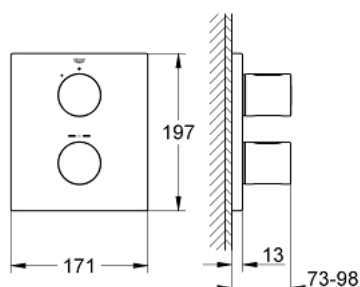

19 568 000 GROHTHERM 3000 COSMOPOLITAN ТЕРМОСТАТЕН СМЕСИТЕЛ ЗА ВГРАЖДАНЕ ЗА ДУШ

PRODUCT DESCRIPTION

- Colour: хром
- Външна част към тяло за вграждане
- GROHE Rapido T 35 500 000
- Правоъгълни метални розетки със скрито закрепване
- GROHE LongLife хромирано покритие
- GROHE SafeStop 38°C
- включен GROHE SafeStop Plus температурен ограничител до 43°C
- GROHE EcoButton
- Керамичен затварящ механизъм - Carborur 1/2", 180°
- Без тяло за вграждане

19 568 000 GROHTHERM 3000 COSMOPOLITAN ТЕРМОСТАТЕН СМЕСИТЕЛ ЗА ВГРАЖДАНЕ ЗА ДУШ

SPARE PARTS, април 2014 – now

- 1: Ръкохватка (Spare part-nr. 47805000)
- 2: Розетка (Spare part-nr. 47829000)
- 3: Stop (Spare part-nr. 10093000)
- 4: Керамична глава 1/2" (Spare part-nr. 45346000)
- 5: Адаптор (Spare part-nr. 12702000)
- 6: Удължители 27.5 mm (Spare part-nr. 47780000)*
- 7: Ръкохватка за контрол на температурата (Spare part-nr. 47812000)*