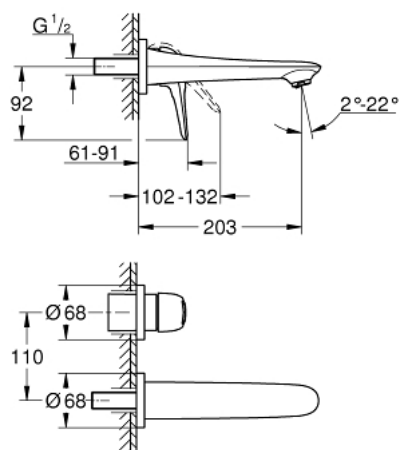

## 19 571 003 EUROSTYLE ДВУДУПКОВ СМЕСИТЕЛ ЗА УМИВАЛНИК M-РАЗМЕР

### PRODUCT DESCRIPTION

- Colour: хром
- Стенен монтаж
- Без тяло за вграждане
- Външна част към тяло за вграждане 23 571 000 / 32 635 000
- Метална розетка
- Метална ръкохватка
- GROHE LongLife хромирано покритие
- GROHE EcoJoy - технология за намаляване разхода на вода
- максимален дебит (при 3 bar): 5 l/min
- GROHE AquaGuide-регулируем аератор
- Отстояние между отворите 110 mm
- с дължина 203 mm