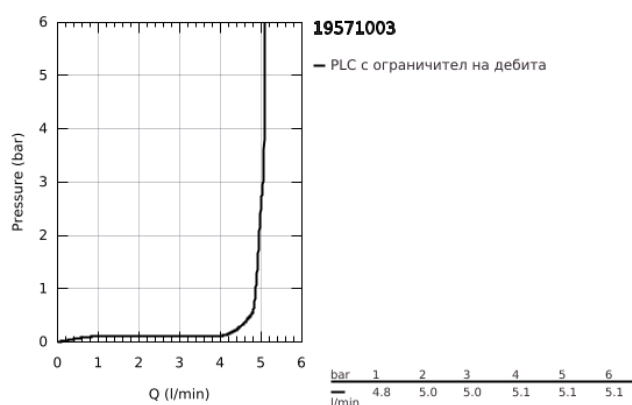

## 19 571 003 EUROSTYLE ДВУДУПКОВ СМЕСИТЕЛ ЗА УМИВАЛНИК M-РАЗМЕР

### PRODUCT DESCRIPTION

- Colour: хром
- Стенен монтаж
- Без тяло за вграждане
- Външна част към тяло за вграждане 23 571 000 / 32 635 000
- Метална розетка
- Метална ръкохватка
- GROHE LongLife хромирано покритие
- GROHE EcoJoy - технология за намаляване разхода на вода
- максимален дебит (при 3 bar): 5 l/min
- GROHE AquaGuide-регулируем аератор
- Отстояние между отворите 110 mm
- с дължина 203 mm