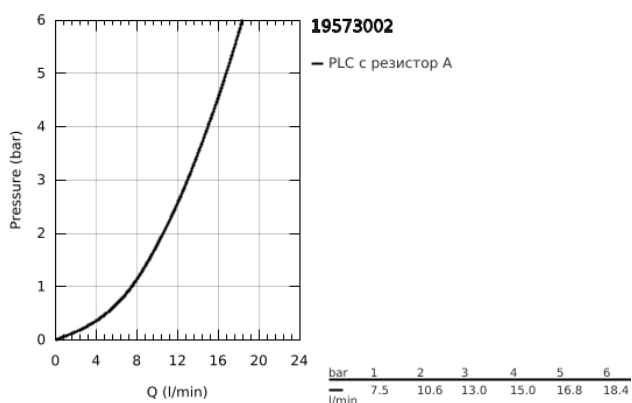

## 19 573 002 EURODISC COSMOPOLITAN ДВУДУПКОВ СМЕСИТЕЛ ЗА УМИВАЛНИК M-РАЗМЕР

### PRODUCT DESCRIPTION

- Colour: хром
- Стенен монтаж
- Външна част към тяло за вграждане 23 571 000 / 32 635 000
- Без тяло за вграждане
- Метална розетка
- Метална ръкохватка
- GROHE LongLife хромирано покритие
- GROHE AquaGuide
- Отстояние между отворите 110 mm
- Издаденост 170 mm
- Минимално налягане 1 bar.

19 573 002 **EURODISC COSMOPOLITAN ДВУДУПКОВ СМЕСИТЕЛ ЗА УМИВАЛНИК  
M-РАЗМЕР**

**SPARE PARTS**, септември 2019 – now

1: Ръкохватка (Spare part-nr. 46742000)

2: Аератор (Spare part-nr. 64451000)

3: Удължение (Spare part-nr. 46943000)\*