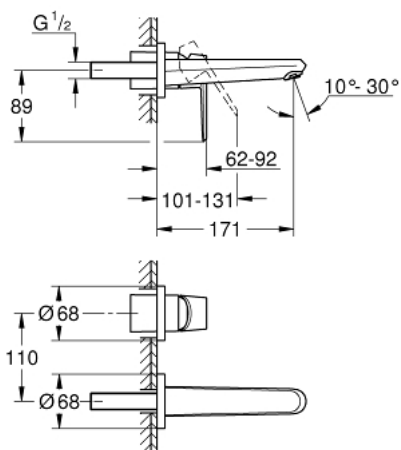

## 19 573 002 EURODISC COSMOPOLITAN ДВУДУПКОВ СМЕСИТЕЛ ЗА УМИВАЛНИК M-РАЗМЕР

### PRODUCT DESCRIPTION

- Colour: хром
- Стенен монтаж
- Външна част към тяло за вграждане 23 571 000 / 32 635 000
- Без тяло за вграждане
- Метална розетка
- Метална ръкохватка
- GROHE LongLife хромирано покритие
- GROHE AquaGuide
- Отстояние между отворите 110 mm
- Издаденост 170 mm
- Минимално налягане 1 bar.

19 573 002 **EURODISC COSMOPOLITAN ДВУДУПКОВ СМЕСИТЕЛ ЗА УМИВАЛНИК  
M-РАЗМЕР**

**SPARE PARTS**, септември 2019 – now

1: Ръкохватка (Spare part-nr. 46742000)

2: Аератор (Spare part-nr. 64451000)

3: Удължение (Spare part-nr. 46943000)\*