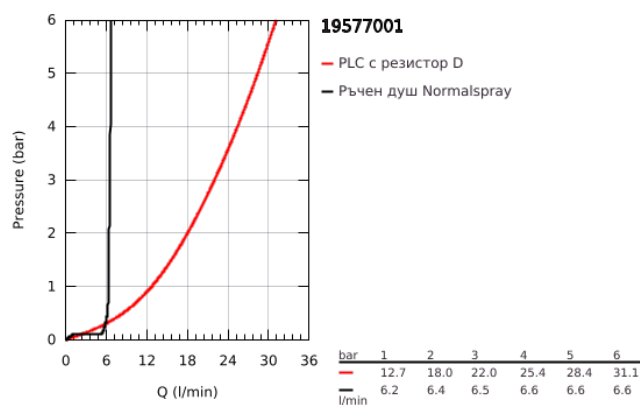

## 19 577 001 LINEARE ЧЕТИРИДУПКОВА КОМБИНАЦИЯ ЗА ВАНА

### PRODUCT DESCRIPTION

- Colour: хром
- GROHE SilkMove - 35 mm керамичен картуш
- С температурен ограничител
- GROHE LongLife хромирано покритие
- Фиксатор за чучура
- елемент за едноръкохватков смесител
- Метална ръкохватка
- Чучур за вана с аератор
- Превключвател за вана/душ
- metal stick hand shower
- метален шлаух 2000 mm (хромиран за всеки цвят вариант)
- Меки връзки
- Извод за душ
- Защита от обратен поток
- Подходящ за 29 037 000
- Минимално налягане 1 bar.