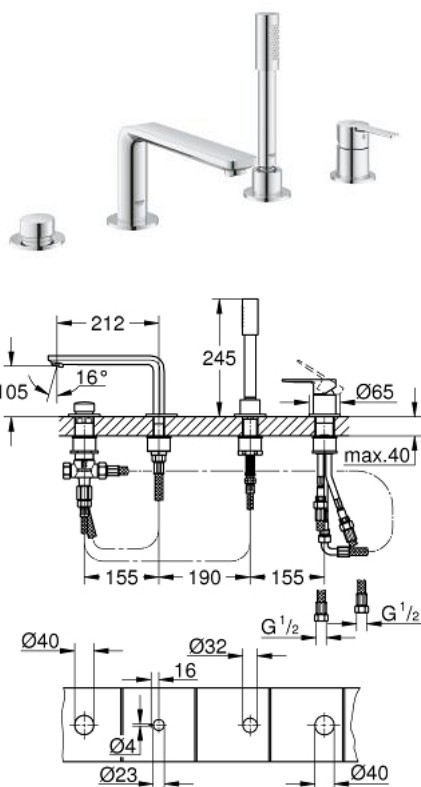

## 19 577 001 LINEARE ЧЕТИРИДУПКОВА КОМБИНАЦИЯ ЗА ВАНА

### PRODUCT DESCRIPTION

- Colour: хром
- GROHE SilkMove - 35 mm керамичен картуш
- С температурен ограничител
- GROHE LongLife хромирано покритие
- Фиксатор за чучура
- елемент за едноръкохватков смесител
- Метална ръкохватка
- Чучур за вана с аератор
- Превключвател за вана/душ
- metal stick hand shower
- метален шлаух 2000 mm (хромиран за всеки цвят вариант)
- Меки връзки
- Извод за душ
- Защита от обратен поток
- Подходящ за 29 037 000
- Минимално налягане 1 bar.

### SPARE PARTS, юли 2016 – now

- 1: Ръкохватка (Spare part-nr. 46983000)
- 2: Картуш (Spare part-nr. 46374000)
- 3: Мека връзка (Spare part-nr. 07227000)
- 4: Филтър (Spare part-nr. 0700200M)
- 5: Конусна гайка (Spare part-nr. 08864000)
- 6: Пружина за кухненски смесители с издърпващ се душ (Spare part-nr. 00869000)
- 7: Външна част на превключвател (Spare part-nr. 46721000)
- 8: Превключвател (Spare part-nr. 45443000)
- 8.1: Sealing washer  $\varnothing 6 \times \varnothing 2$  (Spare part-nr. 0128300M)
- 8.2: Sealing washer (Spare part-nr. 0120500M)
- 9: Replacement kit for shank fastening (Spare part-nr. 45444000)
- 10: Възвратен клапан (Spare part-nr. 08565000)
- 11: Мека връзка (Spare part-nr. 07300000)
- 12: Мека връзка (Spare part-nr. 48018000)
- 13: Аератор (Spare part-nr. 13941000)
- 14: Метален шлаух за душ (Spare part-nr. 28146000)
- 15: Ключ (Spare part-nr. 19332000)\*