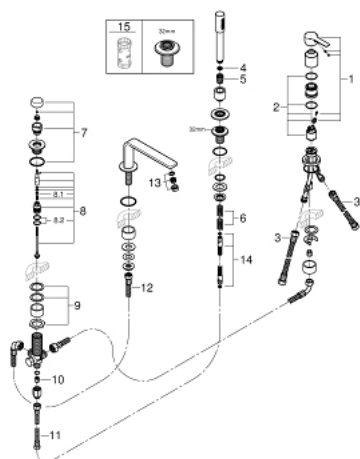

## 19 577 001 LINEARE ЧЕТИРИДУПКОВА КОМБИНАЦИЯ ЗА ВАНА

### PRODUCT DESCRIPTION

- Colour: хром
- GROHE SilkMove - 35 mm керамичен картуш
- С температурен ограничител
- GROHE LongLife хромирано покритие
- Фиксатор за чучура
- елемент за едноръкохватков смесител
- Метална ръкохватка
- Чучур за вана с аератор
- Превключвател за вана/душ
- metal stick hand shower
- метален шлаух 2000 mm (хромиран за всеки цвят вариант)
- Меки връзки
- Извод за душ
- Защита от обратен поток
- Подходящ за 29 037 000
- Минимално налягане 1 bar.

### SPARE PARTS, юли 2016 – now

- 1: Ръкохватка (Spare part-nr. 46983000)
- 2: Картуш (Spare part-nr. 46374000)
- 3: Мека връзка (Spare part-nr. 07227000)
- 4: Филтър (Spare part-nr. 0700200M)
- 5: Конусна гайка (Spare part-nr. 08864000)
- 6: Пружина за кухненски смесители с издърпващ се душ (Spare part-nr. 00869000)
- 7: Външна част на превключвател (Spare part-nr. 46721000)
- 8: Превключвател (Spare part-nr. 45443000)
- 8.1: Sealing washer  $\varnothing 6 \times \varnothing 2$  (Spare part-nr. 0128300M)
- 8.2: Sealing washer (Spare part-nr. 0120500M)
- 9: Replacement kit for shank fastening (Spare part-nr. 45444000)
- 10: Възвратен клапан (Spare part-nr. 08565000)
- 11: Мека връзка (Spare part-nr. 07300000)
- 12: Мека връзка (Spare part-nr. 48018000)
- 13: Аератор (Spare part-nr. 13941000)
- 14: Метален шлаух за душ (Spare part-nr. 28146000)
- 15: Ключ (Spare part-nr. 19332000)\*