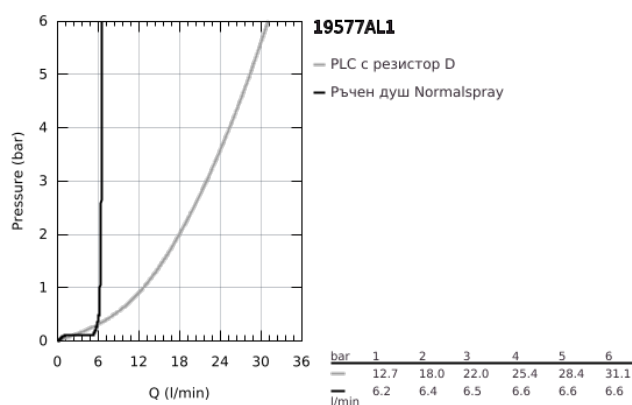

19 577 AL1 LINEARE ЧЕТИРИДУПКОВА КОМБИНАЦИЯ ЗА ВАНА

PRODUCT DESCRIPTION

- Colour: brushed hard graphite
- GROHE SilkMove - 35 mm керамичен картуш
- С температурен ограничител
- GROHE LongLife finish
- Фиксатор за чучура
- елемент за едноръкохватков смесител
- Метална ръкохватка
- Чучур за вана с аератор
- Превключвател за вана/душ
- metal stick hand shower
- метален шлаух 2000 mm (хромиран за всеки цвят вариант)
- Меки връзки
- Извод за душ
- Защита от обратен поток
- Подходящ за 29 037 000
- Минимално налягане 1 bar.