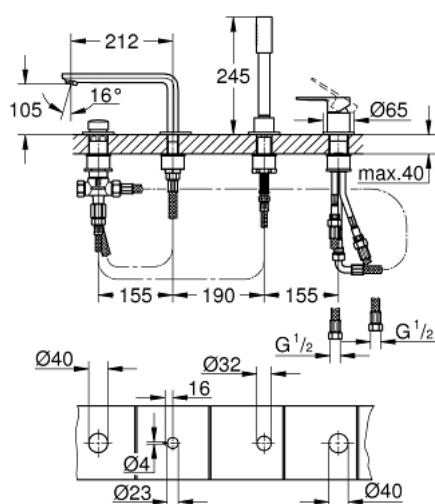

19 577 AL1 LINEARE ЧЕТИРИДУПКОВА КОМБИНАЦИЯ ЗА ВАНА

PRODUCT DESCRIPTION

- Colour: brushed hard graphite
- GROHE SilkMove - 35 mm керамичен картуш
- С температурен ограничител
- GROHE LongLife finish
- Фиксатор за чучура
- елемент за едноръкохватков смесител
- Метална ръкохватка
- Чучур за вана с аератор
- Превключвател за вана/душ
- metal stick hand shower
- метален шлаух 2000 mm (хромиран за всеки цвят вариант)
- Меки връзки
- Извод за душ
- Защита от обратен поток
- Подходящ за 29 037 000
- Минимално налягане 1 bar.

19 577 AL1 LINEARE ЧЕТИРИДУПКОВА КОМБИНАЦИЯ ЗА ВАНА

SPARE PARTS, март 2019 – now

- 1: Ръкохватка (Spare part-nr. 46983AL0)
- 2: Картуш (Spare part-nr. 46374000)
- 3: Мека връзка (Spare part-nr. 07227000)
- 4: Филтър (Spare part-nr. 0700200M)
- 5: Конусна гайка (Spare part-nr. 08864AL0)
- 6: Пружина за кухненски смесители с издърпващ се душ (Spare part-nr. 00869000)
- 7: Външна част на превключвател (Spare part-nr. 46721AL0)
- 8: Превключвател (Spare part-nr. 45443000)
- 8.1: Sealing washer $\varnothing 6 \times \varnothing 2$ (Spare part-nr. 0128300M)
- 8.2: Sealing washer (Spare part-nr. 0120500M)
- 9: Replacement kit for shank fastening (Spare part-nr. 45444000)
- 10: Възвратен клапан (Spare part-nr. 08565000)
- 11: Мека връзка (Spare part-nr. 07300000)
- 12: Мека връзка (Spare part-nr. 48018000)
- 13: Аератор (Spare part-nr. 13941AL0)
- 14: Метален шлаух за душ (Spare part-nr. 28146000)
- 15: Ключ (Spare part-nr. 19332000)*