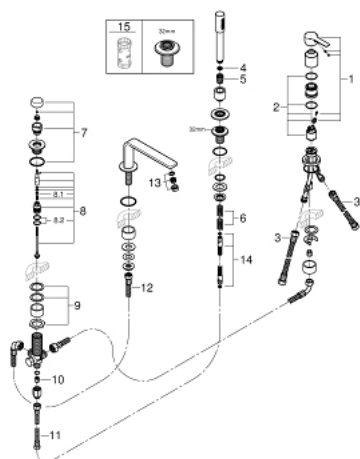

19 577 AL1 LINEARE ЧЕТИРИДУПКОВА КОМБИНАЦИЯ ЗА ВАНА

PRODUCT DESCRIPTION

- Colour: brushed hard graphite
- GROHE SilkMove - 35 mm керамичен картуш
- С температурен ограничител
- GROHE LongLife finish
- Фиксатор за чучура
- елемент за едноръкохватков смесител
- Метална ръкохватка
- Чучур за вана с аератор
- Превключвател за вана/душ
- metal stick hand shower
- метален шлаух 2000 mm (хромиран за всеки цвят вариант)
- Меки връзки
- Извод за душ
- Защита от обратен поток
- Подходящ за 29 037 000
- Минимално налягане 1 bar.

19 577 AL1 LINEARE ЧЕТИРИДУПКОВА КОМБИНАЦИЯ ЗА ВАНА

SPARE PARTS, март 2019 – now

- 1: Ръкохватка (Spare part-nr. 46983AL0)
- 2: Картуш (Spare part-nr. 46374000)
- 3: Мека връзка (Spare part-nr. 07227000)
- 4: Филтър (Spare part-nr. 0700200M)
- 5: Конусна гайка (Spare part-nr. 08864AL0)
- 6: Пружина за кухненски смесители с издърпващ се душ (Spare part-nr. 00869000)
- 7: Външна част на превключвател (Spare part-nr. 46721AL0)
- 8: Превключвател (Spare part-nr. 45443000)
- 8.1: Sealing washer $\varnothing 6 \times \varnothing 2$ (Spare part-nr. 0128300M)
- 8.2: Sealing washer (Spare part-nr. 0120500M)
- 9: Replacement kit for shank fastening (Spare part-nr. 45444000)
- 10: Възвратен клапан (Spare part-nr. 08565000)
- 11: Мека връзка (Spare part-nr. 07300000)
- 12: Мека връзка (Spare part-nr. 48018000)
- 13: Аератор (Spare part-nr. 13941AL0)
- 14: Метален шлаух за душ (Spare part-nr. 28146000)
- 15: Ключ (Spare part-nr. 19332000)*