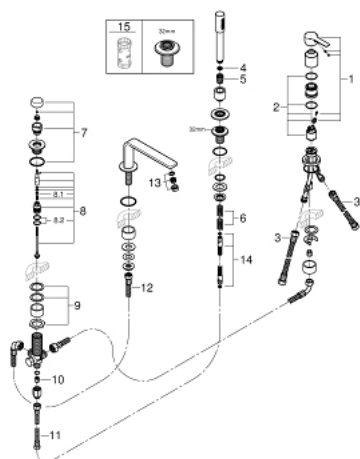

## 19 577 EN1 LINEARE ЧЕТИРИДУПКОВА КОМБИНАЦИЯ ЗА ВАНА

### PRODUCT DESCRIPTION

- Colour: brushed nickel
- GROHE SilkMove - 35 mm керамичен картуш
- С температурен ограничител
- GROHE LongLife finish
- Фиксатор за чучура
- елемент за едноръкохватков смесител
- Метална ръкохватка
- Чучур за вана с аератор
- Превключвател за вана/душ
- metal stick hand shower
- метален шлаух 2000 mm (хромиран за всеки цвят вариант)
- Меки връзки
- Извод за душ
- Защита от обратен поток
- Подходящ за 29 037 000
- Минимално налягане 1 bar.

### SPARE PARTS, септември 2016 – now

- 1: Ръкохватка (Spare part-nr. 46983EN0)
- 2: Картуш (Spare part-nr. 46374000)
- 3: Мека връзка (Spare part-nr. 07227000)
- 4: Филтър (Spare part-nr. 0700200M)
- 5: Конусна гайка (Spare part-nr. 08864EN0)
- 6: Пружина за кухненски смесители с издърпващ се душ (Spare part-nr. 00869000)
- 7: Външна част на превключвател (Spare part-nr. 46721EN0)
- 8: Превключвател (Spare part-nr. 45443000)
- 8.1: Sealing washer  $\varnothing 6 \times \varnothing 2$  (Spare part-nr. 0128300M)
- 8.2: Sealing washer (Spare part-nr. 0120500M)
- 9: Replacement kit for shank fastening (Spare part-nr. 45444000)
- 10: Възвратен клапан (Spare part-nr. 08565000)
- 11: Мека връзка (Spare part-nr. 07300000)
- 12: Мека връзка (Spare part-nr. 48018000)
- 13: Аератор (Spare part-nr. 13941EN0)
- 14: Метален шлаух за душ (Spare part-nr. 28146000)
- 15: Ключ (Spare part-nr. 19332000)\*