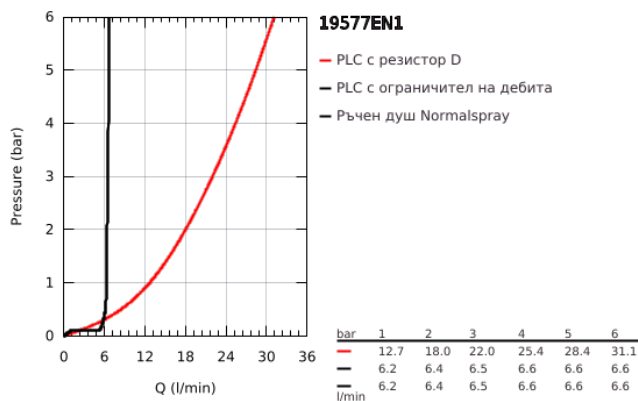

## 19 577 EN1 LINEARE ЧЕТИРИДУПКОВА КОМБИНАЦИЯ ЗА ВАНА

### PRODUCT DESCRIPTION

- Colour: brushed nickel
- GROHE SilkMove - 35 mm керамичен картуш
- С температурен ограничител
- GROHE LongLife finish
- Фиксатор за чучура
- елемент за едноръкохватков смесител
- Метална ръкохватка
- Чучур за вана с аератор
- Превключвател за вана/душ
- metal stick hand shower
- метален шлаух 2000 mm (хромиран за всеки цвят вариант)
- Меки връзки
- Извод за душ
- Защита от обратен поток
- Подходящ за 29 037 000
- Минимално налягане 1 bar.