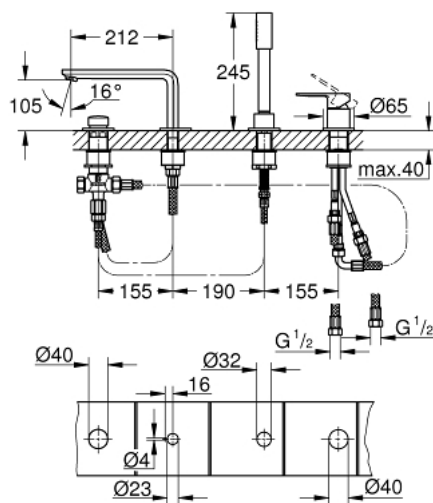

## 19 577 EN1 LINEARE ЧЕТИРИДУПКОВА КОМБИНАЦИЯ ЗА ВАНА

### PRODUCT DESCRIPTION

- Colour: brushed nickel
- GROHE SilkMove - 35 mm керамичен картуш
- С температурен ограничител
- GROHE LongLife finish
- Фиксатор за чучура
- елемент за едноръкохватков смесител
- Метална ръкохватка
- Чучур за вана с аератор
- Превключвател за вана/душ
- metal stick hand shower
- метален шлаух 2000 mm (хромиран за всеки цвят вариант)
- Меки връзки
- Извод за душ
- Защита от обратен поток
- Подходящ за 29 037 000
- Минимално налягане 1 bar.

### SPARE PARTS, септември 2016 – now

- 1: Ръкохватка (Spare part-nr. 46983EN0)
- 2: Картуш (Spare part-nr. 46374000)
- 3: Мека връзка (Spare part-nr. 07227000)
- 4: Филтър (Spare part-nr. 0700200M)
- 5: Конусна гайка (Spare part-nr. 08864EN0)
- 6: Пружина за кухненски смесители с издърпващ се душ (Spare part-nr. 00869000)
- 7: Външна част на превключвател (Spare part-nr. 46721EN0)
- 8: Превключвател (Spare part-nr. 45443000)
- 8.1: Sealing washer  $\varnothing 6 \times \varnothing 2$  (Spare part-nr. 0128300M)
- 8.2: Sealing washer (Spare part-nr. 0120500M)
- 9: Replacement kit for shank fastening (Spare part-nr. 45444000)
- 10: Възвратен клапан (Spare part-nr. 08565000)
- 11: Мека връзка (Spare part-nr. 07300000)
- 12: Мека връзка (Spare part-nr. 48018000)
- 13: Аератор (Spare part-nr. 13941EN0)
- 14: Метален шлаух за душ (Spare part-nr. 28146000)
- 15: Ключ (Spare part-nr. 19332000)\*