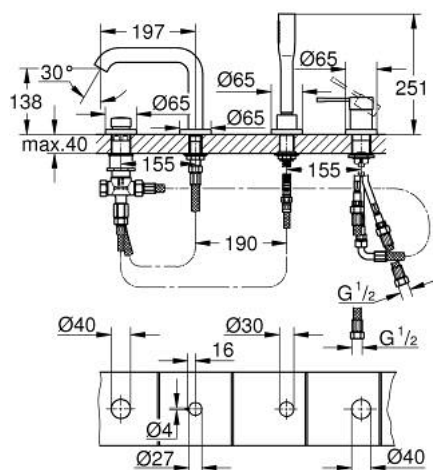

## 19 578 001 ESSENCE ЧЕТИРИДУПКОВА КОМБИНАЦИЯ ЗА ВАНА

### PRODUCT DESCRIPTION

- Colour: хром
- GROHE SilkMove - 35 mm керамичен картуш
- С температурен ограничител
- GROHE LongLife хромирано покритие
- Фиксатор за чучура
- елемент за едноръкохватков смесител
- Метална ръкохватка
- Чучур за вана с аератор
- Превключвател за вана/душ
- metal stick hand shower
- метален шлаух 2000 mm (хромиран за всеки цвят вариант)
- Меки връзки
- Извод за душ
- Защита от обратен поток
- Подходящ за 29 037 000
- Минимално налягане 1 bar.

### SPARE PARTS, януари 2014 – now

- 1: Ръкохватка (Spare part-nr. 46916000)
- 2: Картуш (Spare part-nr. 46374000)
- 3: Мека връзка (Spare part-nr. 07227000)
- 4: Филтър (Spare part-nr. 0700200M)
- 5: Конусна гайка (Spare part-nr. 08864000)
- 6: Пружина за кухненски смесители с издърпващ се душ (Spare part-nr. 00869000)
- 7: Външна част на превключвател (Spare part-nr. 46721000)
- 8: Превключвател (Spare part-nr. 45443000)
- 8.1: Sealing washer  $\varnothing 6 \times \varnothing 2$  (Spare part-nr. 0128300M)
- 8.2: Sealing washer (Spare part-nr. 0120500M)
- 9: Replacement kit for shank fastening (Spare part-nr. 45444000)
- 10: Възвратен клапан (Spare part-nr. 08565000)
- 11: Мека връзка (Spare part-nr. 07300000)
- 12: Мека връзка (Spare part-nr. 48018000)
- 13: Аератор (Spare part-nr. 13926000)
- 14: Метален шлаух за душ (Spare part-nr. 28146000)
- 15: Ключ (Spare part-nr. 19332000)\*