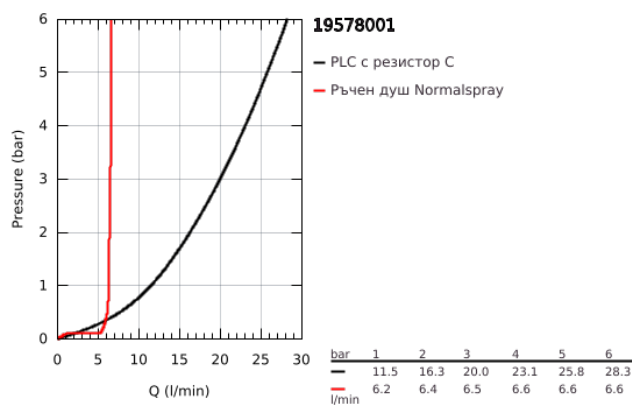

## 19 578 001 ESSENCE ЧЕТИРИДУПКОВА КОМБИНАЦИЯ ЗА ВАНА

### PRODUCT DESCRIPTION

- Colour: хром
- GROHE SilkMove - 35 mm керамичен картуш
- С температурен ограничител
- GROHE LongLife хромирано покритие
- Фиксатор за чучура
- елемент за едноръкохватков смесител
- Метална ръкохватка
- Чучур за вана с аератор
- Превключвател за вана/душ
- metal stick hand shower
- метален шлаух 2000 mm (хромиран за всеки цвят вариант)
- Меки връзки
- Извод за душ
- Защита от обратен поток
- Подходящ за 29 037 000
- Минимално налягане 1 bar.