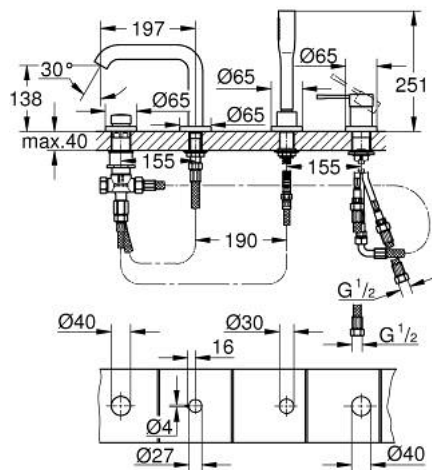

19 578 A01 ESSENCE ЧЕТИРИДУПКОВА КОМБИНАЦИЯ ЗА ВАНА

PRODUCT DESCRIPTION

- Colour: hard graphite
- GROHE SilkMove - 35 mm керамичен картуш
- С температурен ограничител
- GROHE LongLife finish
- Фиксатор за чучура
- елемент за едноръкохватков смесител
- Метална ръкохватка
- Чучур за вана с аератор
- Превключвател за вана/душ
- metal stick hand shower
- метален шлаух 2000 mm (хромиран за всеки цвят вариант)
- Меки връзки
- Извод за душ
- Защита от обратен поток
- Подходящ за 29 037 000
- Минимално налягане 1 bar.