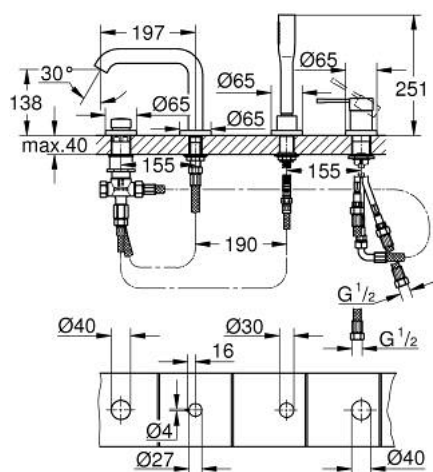

## 19 578 AL1 ESSENCE ЧЕТИРИДУПКОВА КОМБИНАЦИЯ ЗА ВАНА

### PRODUCT DESCRIPTION

- Colour: brushed hard graphite
- GROHE SilkMove - 35 mm керамичен картуш
- С температурен ограничител
- GROHE LongLife finish
- Фиксатор за чучура
- елемент за едноръкохватков смесител
- Метална ръкохватка
- Чучур за вана с аератор
- Превключвател за вана/душ
- metal stick hand shower
- метален шлаух 2000 mm (хромиран за всеки цвят вариант)
- Меки връзки
- Извод за душ
- Защита от обратен поток
- Подходящ за 29 037 000
- Минимално налягане 1 bar.

### SPARE PARTS, ноември 2016 – now

- 1: Ръкохватка (Spare part-nr. 46916AL0)
- 2: Картуш (Spare part-nr. 46374000)
- 3: Мека връзка (Spare part-nr. 07227000)
- 4: Филтър (Spare part-nr. 0700200M)
- 5: Конусна гайка (Spare part-nr. 08864AL0)
- 6: Пружина за кухненски смесители с издърпващ се душ (Spare part-nr. 00869000)
- 7: Външна част на превключвател (Spare part-nr. 46721AL0)
- 8: Превключвател (Spare part-nr. 45443000)
- 8.1: Sealing washer  $\varnothing 6 \times \varnothing 2$  (Spare part-nr. 0128300M)
- 8.2: Sealing washer (Spare part-nr. 0120500M)
- 9: Replacement kit for shank fastening (Spare part-nr. 45444000)
- 10: Възвратен клапан (Spare part-nr. 08565000)
- 11: Мека връзка (Spare part-nr. 07300000)
- 12: Мека връзка (Spare part-nr. 48018000)
- 13: Аератор (Spare part-nr. 13926000)
- 14: Метален шлаух за душ (Spare part-nr. 28146000)
- 15: Ключ (Spare part-nr. 19332000)\*