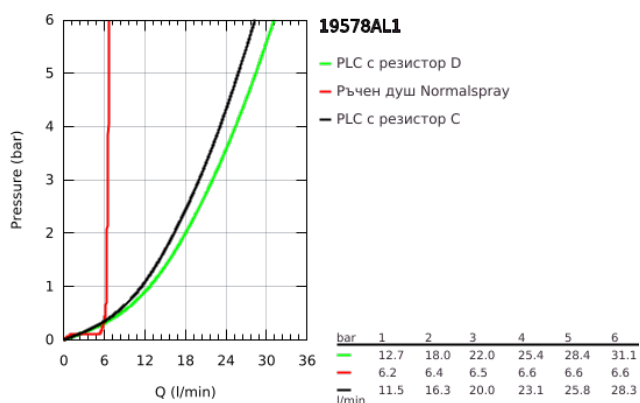

## 19 578 AL1 ESSENCE ЧЕТИРИДУПКОВА КОМБИНАЦИЯ ЗА ВАНА

### PRODUCT DESCRIPTION

- Colour: brushed hard graphite
- GROHE SilkMove - 35 mm керамичен картуш
- С температурен ограничител
- GROHE LongLife finish
- Фиксатор за чучура
- елемент за едноръкохватков смесител
- Метална ръкохватка
- Чучур за вана с аератор
- Превключвател за вана/душ
- metal stick hand shower
- метален шлаух 2000 mm (хромиран за всеки цвят вариант)
- Меки връзки
- Извод за душ
- Защита от обратен поток
- Подходящ за 29 037 000
- Минимално налягане 1 bar.