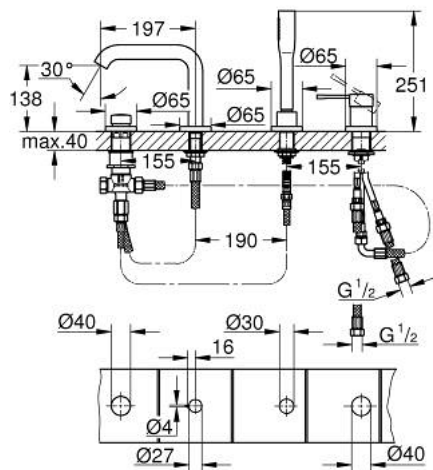

19 578 DA1 ESSENCE ЧЕТИРИДУПКОВА КОМБИНАЦИЯ ЗА ВАНА

PRODUCT DESCRIPTION

- Colour: warm sunset
- GROHE SilkMove - 35 mm керамичен картуш
- С температурен ограничител
- GROHE LongLife finish
- Фиксатор за чучура
- елемент за едноръкохватков смесител
- Метална ръкохватка
- Чучур за вана с аератор
- Превключвател за вана/душ
- metal stick hand shower
- метален шлаух 2000 mm (хромиран за всеки цвят вариант)
- Меки връзки
- Извод за душ
- Защита от обратен поток
- Подходящ за 29 037 000
- Минимално налягане 1 bar.