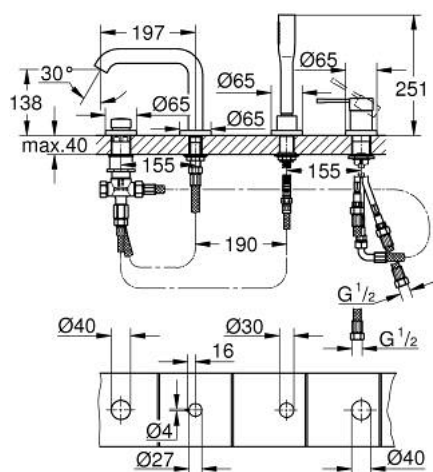

19 578 DC1 ESSENCE ЧЕТИРИДУПКОВА КОМБИНАЦИЯ ЗА ВАНА

PRODUCT DESCRIPTION

- Colour: supersteel
- GROHE SilkMove - 35 mm керамичен картуш
- С температурен ограничител
- GROHE LongLife finish
- Фиксатор за чучура
- елемент за едноръкохватков смесител
- Метална ръкохватка
- Чучур за вана с аератор
- Превключвател за вана/душ
- metal stick hand shower
- метален шлаух 2000 mm (хромиран за всеки цвят вариант)
- Меки връзки
- Извод за душ
- Защита от обратен поток
- Подходящ за 29 037 000
- Минимално налягане 1 bar.

19 578 DC1 ESSENCE ЧЕТИРИДУПКОВА КОМБИНАЦИЯ ЗА ВАНА

SPARE PARTS, януари 2016 – now

- 1: Ръкохватка (Spare part-nr. 46916DC0)
- 2: Картуш (Spare part-nr. 46374000)
- 3: Мека връзка (Spare part-nr. 07227000)
- 4: Филтър (Spare part-nr. 0700200M)
- 5: Конусна гайка (Spare part-nr. 08864DC0)
- 6: Пружина за кухненски смесители с издърпващ се душ (Spare part-nr. 00869000)
- 7: Външна част на превключвател (Spare part-nr. 46721DC0)
- 8: Превключвател (Spare part-nr. 45443000)
- 8.1: Sealing washer $\varnothing 6 \times \varnothing 2$ (Spare part-nr. 0128300M)
- 8.2: Sealing washer (Spare part-nr. 0120500M)
- 9: Replacement kit for shank fastening (Spare part-nr. 45444000)
- 10: Възвратен клапан (Spare part-nr. 08565000)
- 11: Мека връзка (Spare part-nr. 07300000)
- 12: Мека връзка (Spare part-nr. 48018000)
- 13: Аератор (Spare part-nr. 13926000)
- 14: Метален шлаух за душ (Spare part-nr. 28146000)
- 15: Ключ (Spare part-nr. 19332000)*