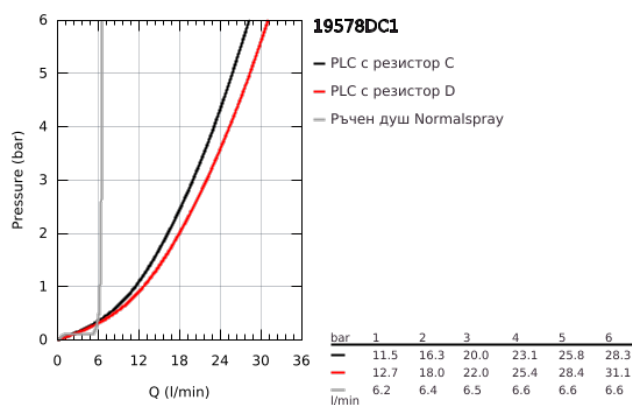

19 578 DC1 ESSENCE ЧЕТИРИДУПКОВА КОМБИНАЦИЯ ЗА ВАНА

PRODUCT DESCRIPTION

- Colour: supersteel
- GROHE SilkMove - 35 mm керамичен картуш
- С температурен ограничител
- GROHE LongLife finish
- Фиксатор за чучура
- елемент за едноръкохватков смесител
- Метална ръкохватка
- Чучур за вана с аератор
- Превключвател за вана/душ
- metal stick hand shower
- метален шлаух 2000 mm (хромиран за всеки цвят вариант)
- Меки връзки
- Извод за душ
- Защита от обратен поток
- Подходящ за 29 037 000
- Минимално налягане 1 bar.