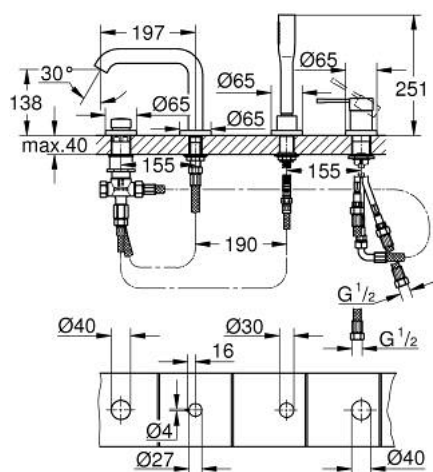

19 578 DL1 ESSENCE ЧЕТИРИДУПКОВА КОМБИНАЦИЯ ЗА ВАНА

PRODUCT DESCRIPTION

- Colour: brushed warm sunset
- GROHE SilkMove - 35 mm керамичен картуш
- С температурен ограничител
- GROHE LongLife finish
- Фиксатор за чучура
- елемент за едноръкохватков смесител
- Метална ръкохватка
- Чучур за вана с аератор
- Превключвател за вана/душ
- metal stick hand shower
- метален шлаух 2000 mm (хромиран за всеки цвят вариант)
- Меки връзки
- Извод за душ
- Защита от обратен поток
- Подходящ за 29 037 000
- Минимално налягане 1 bar.