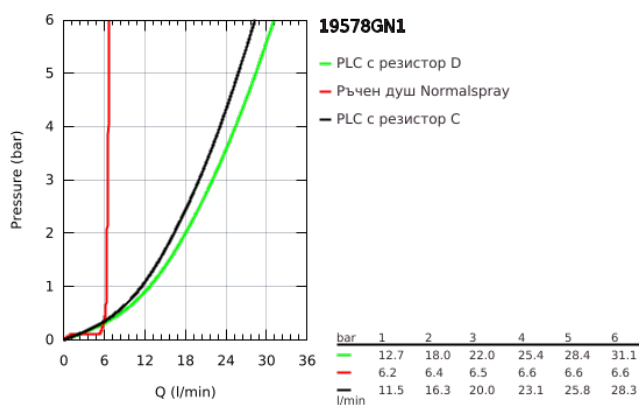

## 19 578 GN1 ESSENCE ЧЕТИРИДУПКОВА КОМБИНАЦИЯ ЗА ВАНА

### PRODUCT DESCRIPTION

- Colour: brushed cool sunrise
- GROHE SilkMove - 35 mm керамичен картуш
- С температурен ограничител
- GROHE LongLife finish
- Фиксатор за чучура
- елемент за едноръкохватков смесител
- Метална ръкохватка
- Чучур за вана с аератор
- Превключвател за вана/душ
- metal stick hand shower
- метален шлаух 2000 mm (хромиран за всеки цвят вариант)
- Меки връзки
- Извод за душ
- Защита от обратен поток
- Подходящ за 29 037 000
- Минимално налягане 1 bar.