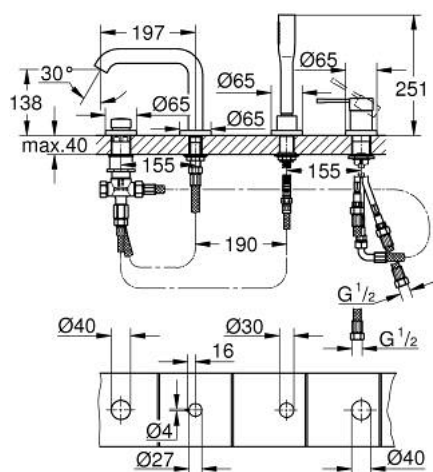

## 19 578 GN1 ESSENCE ЧЕТИРИДУПКОВА КОМБИНАЦИЯ ЗА ВАНА

### PRODUCT DESCRIPTION

- Colour: brushed cool sunrise
- GROHE SilkMove - 35 mm керамичен картуш
- С температурен ограничител
- GROHE LongLife finish
- Фиксатор за чучура
- елемент за едноръкохватков смесител
- Метална ръкохватка
- Чучур за вана с аератор
- Превключвател за вана/душ
- metal stick hand shower
- метален шлаух 2000 mm (хромиран за всеки цвят вариант)
- Меки връзки
- Извод за душ
- Защита от обратен поток
- Подходящ за 29 037 000
- Минимално налягане 1 bar.

### SPARE PARTS, ноември 2016 – now

- 1: Ръкохватка (Spare part-nr. 46916GN0)
- 2: Картуш (Spare part-nr. 46374000)
- 3: Мека връзка (Spare part-nr. 07227000)
- 4: Филтър (Spare part-nr. 0700200M)
- 5: Конусна гайка (Spare part-nr. 08864GN0)
- 6: Пружина за кухненски смесители с издърпващ се душ (Spare part-nr. 00869000)
- 7: diverter knob (Spare part-nr. 46721GN0)
- 8: Превключвател (Spare part-nr. 45443000)
- 8.1: Sealing washer  $\varnothing 6 \times \varnothing 2$  (Spare part-nr. 0128300M)
- 8.2: Sealing washer (Spare part-nr. 0120500M)
- 9: Replacement kit for shank fastening (Spare part-nr. 45444000)
- 10: Възвратен клапан (Spare part-nr. 08565000)
- 11: Мека връзка (Spare part-nr. 07300000)
- 12: Мека връзка (Spare part-nr. 48018000)
- 13: Аератор (Spare part-nr. 13926000)
- 14: Метален шлаух за душ (Spare part-nr. 28146000)
- 15: Ключ (Spare part-nr. 19332000)\*