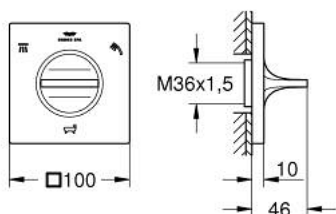

19 590 001 ALLURE 3-СТЕПЕНЕН ПРЕВКЛЮЧВАТЕЛ 1/2"

PRODUCT DESCRIPTION

- Colour: хром
- Външна част към тяло за вграждане
- 29 033
- Без тяло за вграждане
- Защитна розетка
- Безстепенна, регулируема дълбочина на монтаж 66 - 113 mm
- Само в комбинация с тяло за вграждане
- GROHE LongLife хромирано покритие

19 590 001 **ALLURE 3-СТЕПЕНЕН ПРЕВКЛЮЧВАТЕЛ 1/2"**

SPARE PARTS, май 2018 – now

1: Удължение (Spare part-nr. 45439000)