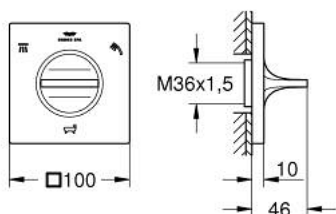

19 590 A01 ALLURE 3-СТЕПЕНЕН ПРЕВКЛЮЧВАТЕЛ

PRODUCT DESCRIPTION

- Colour: hard graphite
- Външна част към тяло за вграждане
- 29 033
- Без тяло за вграждане
- Защитна розетка
- Безстепенна, регулируема дълбочина на монтаж 66 - 113 mm
- Само в комбинация с тяло за вграждане
- GROHE LongLife finish

19 590 A01 ALLURE 3-СТЕПЕНЕН ПРЕВКЛЮЧВАТЕЛ

SPARE PARTS, май 2018 – now

1: Удължение (Spare part-nr. 45439000)