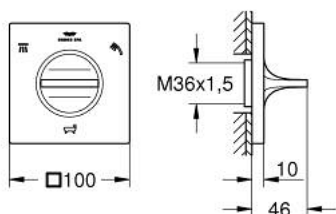

19 590 DL1 ALLURE 3-СТЕПЕНЕН ПРЕВКЛЮЧВАТЕЛ

PRODUCT DESCRIPTION

- Colour: brushed warm sunset
- Външна част към тяло за вграждане
- 29 033
- Без тяло за вграждане
- Защитна розетка
- Безстепенна, регулируема дълбочина на монтаж 66 - 113 mm
- Само в комбинация с тяло за вграждане
- GROHE LongLife finish

19 590 DL1 ALLURE 3-СТЕПЕНЕН ПРЕВКЛЮЧВАТЕЛ

SPARE PARTS, май 2018 – now

1: Удължение (Spare part-nr. 45439000)