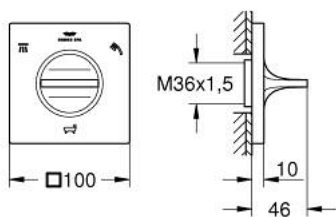

19 590 GN1 ALLURE 3-СТЕПЕНЕН ПРЕВКЛЮЧВАТЕЛ

PRODUCT DESCRIPTION

- Colour: brushed cool sunrise
- Външна част към тяло за вграждане
- 29 033
- Без тяло за вграждане
- Защитна розетка
- Безстепенна, регулируема дълбочина на монтаж 66 - 113 mm
- Само в комбинация с тяло за вграждане
- GROHE LongLife finish

19 590 GN1 ALLURE 3-СТЕПЕНЕН ПРЕВКЛЮЧВАТЕЛ

SPARE PARTS, май 2018 – now

1: Удължение (Spare part-nr. 45439000)