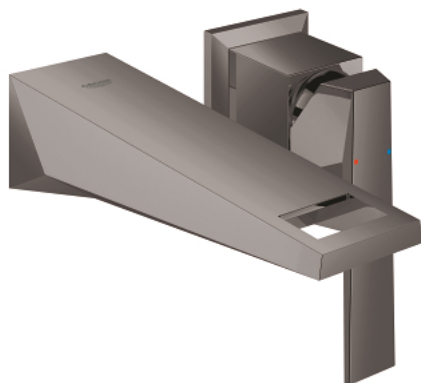

19 781 A00 ALLURE BRILLIANT ДВУДУПКОВ СМЕСИТЕЛ ЗА УМИВАЛНИК S-РАЗМЕР

PRODUCT DESCRIPTION

- Colour: hard graphite
- Стенен монтаж
- Без тяло за вграждане
- Външна част към тяло за вграждане 23 200
- GROHE LongLife finish
- GROHE EcoJoy 5.0 l/min. дебитен ограничител
- Чучур с вграден аератор
- Отстояние между отворите 110 mm
- Издаденост 161 mm
- Минимално налягане 1 bar.