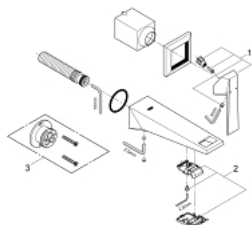

19 781 AL0 ALLURE BRILLIANT ДВУДУПКОВ СМЕСИТЕЛ ЗА УМИВАЛНИК S-РАЗМЕР

PRODUCT DESCRIPTION

- Colour: brushed hard graphite
- Стенен монтаж
- Без тяло за вграждане
- Външна част към тяло за вграждане 23 200
- GROHE LongLife finish
- GROHE EcoJoy 5.0 l/min. дебитен ограничител
- Чучур с вграден аератор
- Отстояние между отворите 110 mm
- Издаденост 161 mm
- Минимално налягане 1 bar.

19 781 AL0 ALLURE BRILLIANT ДВУДУПКОВ СМЕСИТЕЛ ЗА УМИВАЛНИК S-РАЗМЕР

SPARE PARTS, март 2018 – now

1: Ръкохватка (Spare part-nr. 46797AL0)

2: Race (Spare part-nr. 46794AL0)

3: Удължение (Spare part-nr. 46627000)*