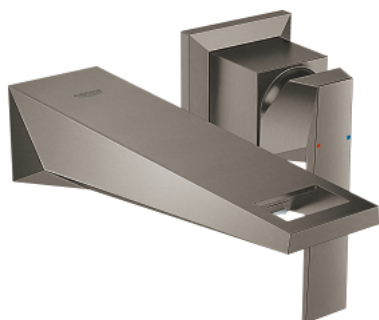

19 781 AL0 ALLURE BRILLIANT ДВУДУПКОВ СМЕСИТЕЛ ЗА УМИВАЛНИК S-РАЗМЕР

PRODUCT DESCRIPTION

- Colour: brushed hard graphite
- Стенен монтаж
- Без тяло за вграждане
- Външна част към тяло за вграждане 23 200
- GROHE LongLife finish
- GROHE EcoJoy 5.0 l/min. дебитен ограничител
- Чучур с вграден аератор
- Отстояние между отворите 110 mm
- Издаденост 161 mm
- Минимално налягане 1 bar.

19 781 AL0 ALLURE BRILLIANT ДВУДУПКОВ СМЕСИТЕЛ ЗА УМИВАЛНИК S-РАЗМЕР

SPARE PARTS, март 2018 – now

1: Ръкохватка (Spare part-nr. 46797AL0)

2: Race (Spare part-nr. 46794AL0)

3: Удължение (Spare part-nr. 46627000)*