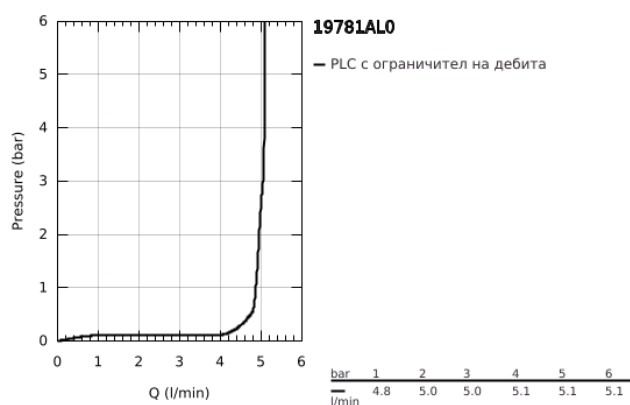

19 781 AL0 ALLURE BRILLIANT ДВУДУПКОВ СМЕСИТЕЛ ЗА УМИВАЛНИК S-РАЗМЕР

PRODUCT DESCRIPTION

- Colour: brushed hard graphite
- Стенен монтаж
- Без тяло за вграждане
- Външна част към тяло за вграждане 23 200
- GROHE LongLife finish
- GROHE EcoJoy 5.0 l/min. дебитен ограничител
- Чучур с вграден аератор
- Отстояние между отворите 110 mm
- Издаденост 161 mm
- Минимално налягане 1 bar.

19 781 AL0 ALLURE BRILLIANT ДВУДУПКОВ СМЕСИТЕЛ ЗА УМИВАЛНИК S-РАЗМЕР

SPARE PARTS, март 2018 – now

1: Ръкохватка (Spare part-nr. 46797AL0)

2: Race (Spare part-nr. 46794AL0)

3: Удължение (Spare part-nr. 46627000)*