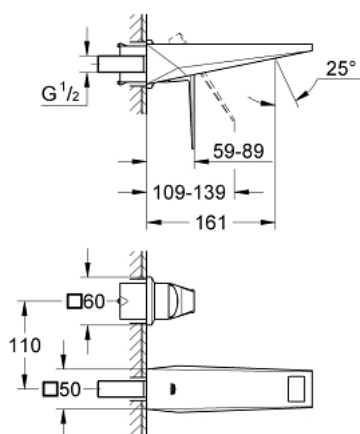

19 781 AL0 ALLURE BRILLIANT ДВУДУПКОВ СМЕСИТЕЛ ЗА УМИВАЛНИК S-РАЗМЕР

PRODUCT DESCRIPTION

- Colour: brushed hard graphite
- Стенен монтаж
- Без тяло за вграждане
- Външна част към тяло за вграждане 23 200
- GROHE LongLife finish
- GROHE EcoJoy 5.0 l/min. дебитен ограничител
- Чучур с вграден аератор
- Отстояние между отворите 110 mm
- Издаденост 161 mm
- Минимално налягане 1 bar.

19 781 AL0 ALLURE BRILLIANT ДВУДУПКОВ СМЕСИТЕЛ ЗА УМИВАЛНИК S-РАЗМЕР

SPARE PARTS, март 2018 – now

1: Ръкохватка (Spare part-nr. 46797AL0)

2: Race (Spare part-nr. 46794AL0)

3: Удължение (Spare part-nr. 46627000)*