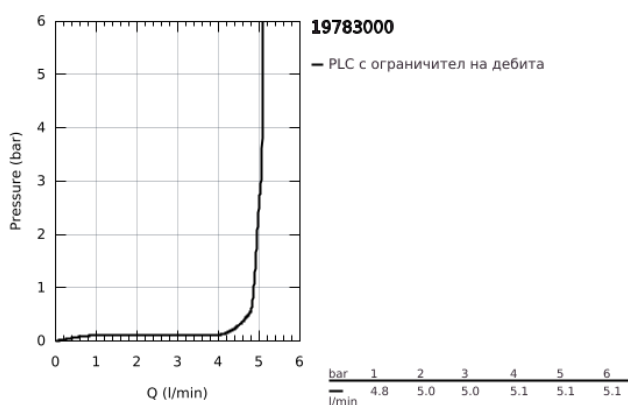

19 783 000 ALLURE BRILLIANT ДВУДУПКОВ СМЕСИТЕЛ ЗА УМИВАЛНИК M-РАЗМЕР

PRODUCT DESCRIPTION

- Colour: хром
- Стенен монтаж
- Без тяло за вграждане
- Външна част към тяло за вграждане 23 200
- GROHE LongLife хромирано покритие
- GROHE EcoJoy 5.0 l/min. дебитен ограничител
- Чучур с вграден аератор
- Отстояние между отворите 110 mm
- Издаденост 210 mm
- Минимално налягане 1 bar.

19 783 000 **ALLURE BRILLIANT ДВУДУПКОВ СМЕСИТЕЛ ЗА УМИВАЛНИК**
M-РАЗМЕР

SPARE PARTS, август 2010 – now

1: Ръкохватка (Spare part-nr. 46797000)

2: Race (Spare part-nr. 46794000)

3: Удължение (Spare part-nr. 46627000)*