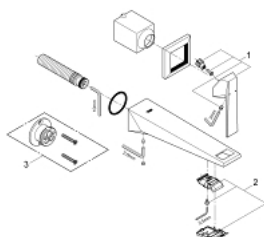

19 783 000 ALLURE BRILLIANT ДВУДУПКОВ СМЕСИТЕЛ ЗА УМИВАЛНИК M-РАЗМЕР

PRODUCT DESCRIPTION

- Colour: хром
- Стенен монтаж
- Без тяло за вграждане
- Външна част към тяло за вграждане 23 200
- GROHE LongLife хромирано покритие
- GROHE EcoJoy 5.0 l/min. дебитен ограничител
- Чучур с вграден аератор
- Отстояние между отворите 110 mm
- Издаденост 210 mm
- Минимално налягане 1 bar.

19 783 000 **ALLURE BRILLIANT ДВУДУПКОВ СМЕСИТЕЛ ЗА УМИВАЛНИК**
M-РАЗМЕР

SPARE PARTS, август 2010 – now

1: Ръкохватка (Spare part-nr. 46797000)

2: Race (Spare part-nr. 46794000)

3: Удължение (Spare part-nr. 46627000)*