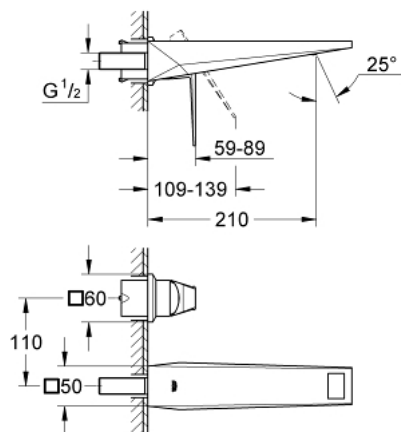

19 783 000 ALLURE BRILLIANT ДВУДУПКОВ СМЕСИТЕЛ ЗА УМИВАЛНИК M-РАЗМЕР

PRODUCT DESCRIPTION

- Colour: хром
- Стенен монтаж
- Без тяло за вграждане
- Външна част към тяло за вграждане 23 200
- GROHE LongLife хромирано покритие
- GROHE EcoJoy 5.0 l/min. дебитен ограничител
- Чучур с вграден аератор
- Отстояние между отворите 110 mm
- Издаденост 210 mm
- Минимално налягане 1 bar.

19 783 000 **ALLURE BRILLIANT ДВУДУПКОВ СМЕСИТЕЛ ЗА УМИВАЛНИК**
M-РАЗМЕР

SPARE PARTS, август 2010 – now

1: Ръкохватка (Spare part-nr. 46797000)

2: Race (Spare part-nr. 46794000)

3: Удължение (Spare part-nr. 46627000)*