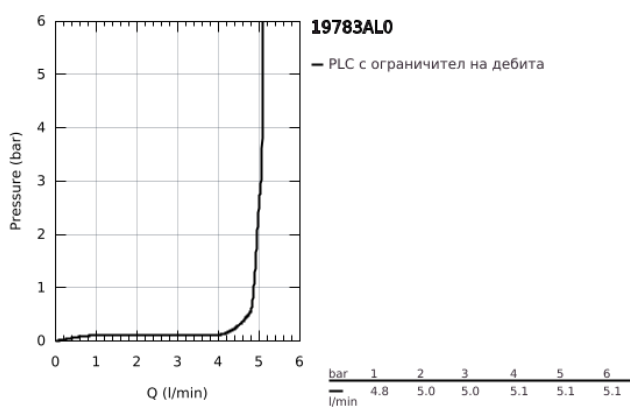

19 783 AL0 ALLURE BRILLIANT ДВУДУПКОВ СМЕСИТЕЛ ЗА УМИВАЛНИК M-РАЗМЕР

PRODUCT DESCRIPTION

- Colour: brushed hard graphite
- Стенен монтаж
- Без тяло за вграждане
- Външна част към тяло за вграждане 23 200
- GROHE LongLife finish
- 5.0 l/min. дебитен ограничител
- Чучур с вграден аератор
- Отстояние между отворите 110 mm
- Издаденост 210 mm
- Минимално налягане 1 bar.

19 783 AL0 ALLURE BRILLIANT ДВУДУПКОВ СМЕСИТЕЛ ЗА УМИВАЛНИК M-РАЗМЕР

SPARE PARTS, март 2018 – now

1: Ръкохватка (Spare part-nr. 46797AL0)

2: Race (Spare part-nr. 46794AL0)

3: Удължение (Spare part-nr. 46627000)*