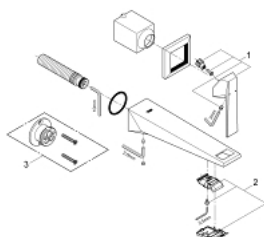

19 783 AL0 ALLURE BRILLIANT ДВУДУПКОВ СМЕСИТЕЛ ЗА УМИВАЛНИК M-РАЗМЕР

PRODUCT DESCRIPTION

- Colour: brushed hard graphite
- Стенен монтаж
- Без тяло за вграждане
- Външна част към тяло за вграждане 23 200
- GROHE LongLife finish
- 5.0 l/min. дебитен ограничител
- Чучур с вграден аератор
- Отстояние между отворите 110 mm
- Издаденост 210 mm
- Минимално налягане 1 bar.

19 783 AL0 ALLURE BRILLIANT ДВУДУПКОВ СМЕСИТЕЛ ЗА УМИВАЛНИК M-РАЗМЕР

SPARE PARTS, март 2018 – now

1: Ръкохватка (Spare part-nr. 46797AL0)

2: Race (Spare part-nr. 46794AL0)

3: Удължение (Spare part-nr. 46627000)*