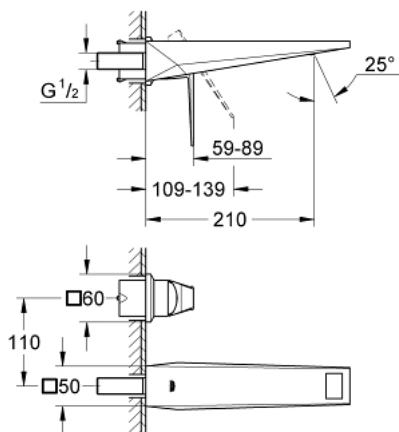

19 783 AL0 ALLURE BRILLIANT ДВУДУПКОВ СМЕСИТЕЛ ЗА УМИВАЛНИК M-РАЗМЕР

PRODUCT DESCRIPTION

- Colour: brushed hard graphite
- Стенен монтаж
- Без тяло за вграждане
- Външна част към тяло за вграждане 23 200
- GROHE LongLife finish
- 5.0 l/min. дебитен ограничител
- Чучур с вграден аератор
- Отстояние между отворите 110 mm
- Издаденост 210 mm
- Минимално налягане 1 bar.

19 783 AL0 ALLURE BRILLIANT ДВУДУПКОВ СМЕСИТЕЛ ЗА УМИВАЛНИК M-РАЗМЕР

SPARE PARTS, март 2018 – now

1: Ръкохватка (Spare part-nr. 46797AL0)

2: Race (Spare part-nr. 46794AL0)

3: Удължение (Spare part-nr. 46627000)*