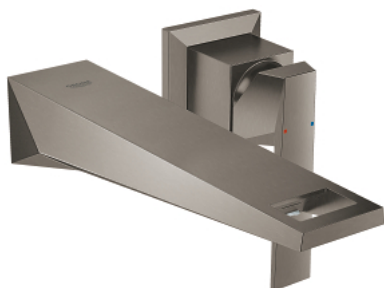

19 783 AL0 ALLURE BRILLIANT ДВУДУПКОВ СМЕСИТЕЛ ЗА УМИВАЛНИК M-РАЗМЕР

PRODUCT DESCRIPTION

- Colour: brushed hard graphite
- Стенен монтаж
- Без тяло за вграждане
- Външна част към тяло за вграждане 23 200
- GROHE LongLife finish
- 5.0 l/min. дебитен ограничител
- Чучур с вграден аератор
- Отстояние между отворите 110 mm
- Издаденост 210 mm
- Минимално налягане 1 bar.

19 783 AL0 ALLURE BRILLIANT ДВУДУПКОВ СМЕСИТЕЛ ЗА УМИВАЛНИК M-РАЗМЕР

SPARE PARTS, март 2018 – now

1: Ръкохватка (Spare part-nr. 46797AL0)

2: Race (Spare part-nr. 46794AL0)

3: Удължение (Spare part-nr. 46627000)*