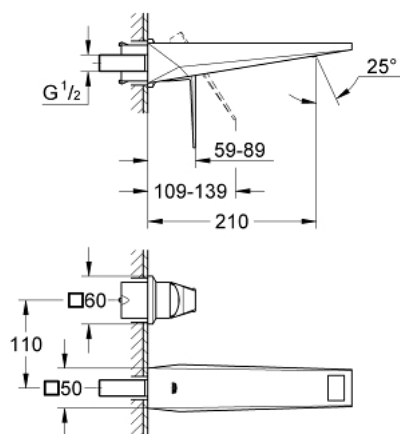

19 783 DC0 ALLURE BRILLIANT ДВУДУПКОВ СМЕСИТЕЛ ЗА УМИВАЛНИК M-РАЗМЕР

PRODUCT DESCRIPTION

- Colour: supersteel
- Стенен монтаж
- Без тяло за вграждане
- Външна част към тяло за вграждане 23 200
- GROHE LongLife finish
- 5.0 l/min. дебитен ограничител
- Чучур с вграден аератор
- Отстояние между отворите 110 mm
- Издаденост 210 mm
- Минимално налягане 1 bar.

19 783 DC0 ALLURE BRILLIANT ДВУДУПКОВ СМЕСИТЕЛ ЗА УМИВАЛНИК M-РАЗМЕР

SPARE PARTS, март 2018 – now

1: Ръкохватка (Spare part-nr. 46797DC0)

2: Race (Spare part-nr. 46794DC0)

3: Удължение (Spare part-nr. 46627000)*