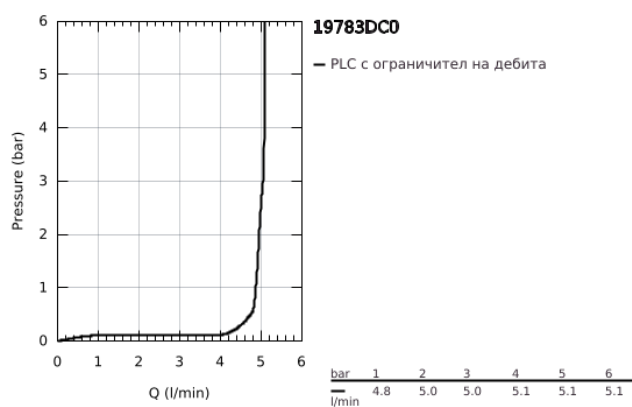

19 783 DC0 ALLURE BRILLIANT ДВУДУПКОВ СМЕСИТЕЛ ЗА УМИВАЛНИК M-РАЗМЕР

PRODUCT DESCRIPTION

- Colour: supersteel
- Стенен монтаж
- Без тяло за вграждане
- Външна част към тяло за вграждане 23 200
- GROHE LongLife finish
- 5.0 l/min. дебитен ограничител
- Чучур с вграден аератор
- Отстояние между отворите 110 mm
- Издаденост 210 mm
- Минимално налягане 1 bar.

19 783 DC0 ALLURE BRILLIANT ДВУДУПКОВ СМЕСИТЕЛ ЗА УМИВАЛНИК M-РАЗМЕР

SPARE PARTS, март 2018 – now

1: Ръкохватка (Spare part-nr. 46797DC0)

2: Race (Spare part-nr. 46794DC0)

3: Удължение (Spare part-nr. 46627000)*