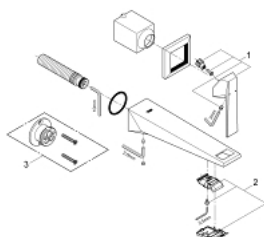

19 783 DC0 ALLURE BRILLIANT ДВУДУПКОВ СМЕСИТЕЛ ЗА УМИВАЛНИК M-РАЗМЕР

PRODUCT DESCRIPTION

- Colour: supersteel
- Стенен монтаж
- Без тяло за вграждане
- Външна част към тяло за вграждане 23 200
- GROHE LongLife finish
- 5.0 l/min. дебитен ограничител
- Чучур с вграден аератор
- Отстояние между отворите 110 mm
- Издаденост 210 mm
- Минимално налягане 1 bar.

19 783 DC0 ALLURE BRILLIANT ДВУДУПКОВ СМЕСИТЕЛ ЗА УМИВАЛНИК M-РАЗМЕР

SPARE PARTS, март 2018 – now

1: Ръкохватка (Spare part-nr. 46797DC0)

2: Race (Spare part-nr. 46794DC0)

3: Удължение (Spare part-nr. 46627000)*