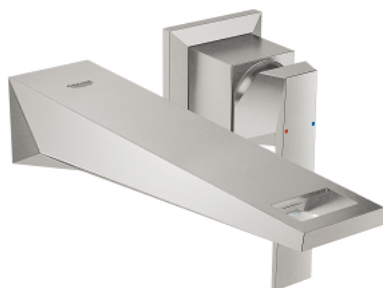

19 783 DC0 ALLURE BRILLIANT ДВУДУПКОВ СМЕСИТЕЛ ЗА УМИВАЛНИК M-РАЗМЕР

PRODUCT DESCRIPTION

- Colour: supersteel
- Стенен монтаж
- Без тяло за вграждане
- Външна част към тяло за вграждане 23 200
- GROHE LongLife finish
- 5.0 l/min. дебитен ограничител
- Чучур с вграден аератор
- Отстояние между отворите 110 mm
- Издаденост 210 mm
- Минимално налягане 1 bar.

19 783 DC0 ALLURE BRILLIANT ДВУДУПКОВ СМЕСИТЕЛ ЗА УМИВАЛНИК M-РАЗМЕР

SPARE PARTS, март 2018 – now

1: Ръкохватка (Spare part-nr. 46797DC0)

2: Race (Spare part-nr. 46794DC0)

3: Удължение (Spare part-nr. 46627000)*