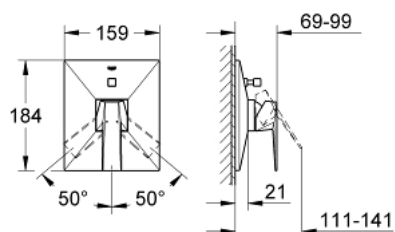

19 785 000 ALLURE BRILLIANT СМЕСИТЕЛ ЗА ВГРАЖДАНЕ ЗА ВАНА

PRODUCT DESCRIPTION

- Colour: хром
- Външна част към тяло за вграждане
- 33 961 000, 33 963 000, 33 965 000
- Без тяло за вграждане
- GROHE LongLife хромирано покритие
- Автоматичен превключвател за вана/душ
- Уплътнение на ръкохватката и розетката
- Метална розетка
- Скрито закрепване

19 785 000 ALLURE BRILLIANT СМЕСИТЕЛ ЗА ВГРАЖДАНЕ ЗА ВАНА

SPARE PARTS, август 2010 – now

- 1: Ръкохватка (Spare part-nr. 46804000)
- 2: Розетка (Spare part-nr. 46796000)
- 3: Капаче (Spare part-nr. 46784000)
- 4: Replacement kit for rotary valve (Spare part-nr. 46785000)
- 5: Температурен ограничител (Spare part-nr. 46375000)*
- 6: Удължение (Spare part-nr. 46807000)*
- 7: Удължение (Spare part-nr. 46808000)*