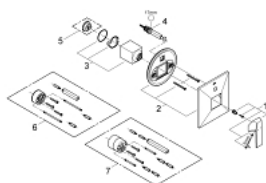

19 785 000 ALLURE BRILLIANT СМЕСИТЕЛ ЗА ВГРАЖДАНЕ ЗА ВАНА

PRODUCT DESCRIPTION

- Colour: хром
- Външна част към тяло за вграждане
- 33 961 000, 33 963 000, 33 965 000
- Без тяло за вграждане
- GROHE LongLife хромирано покритие
- Автоматичен превключвател за вана/душ
- Уплътнение на ръкохватката и розетката
- Метална розетка
- Скрито закрепване

19 785 000 ALLURE BRILLIANT СМЕСИТЕЛ ЗА ВГРАЖДАНЕ ЗА ВАНА

SPARE PARTS, август 2010 – now

- 1: Ръкохватка (Spare part-nr. 46804000)
- 2: Розетка (Spare part-nr. 46796000)
- 3: Капаче (Spare part-nr. 46784000)
- 4: Replacement kit for rotary valve (Spare part-nr. 46785000)
- 5: Температурен ограничител (Spare part-nr. 46375000)*
- 6: Удължение (Spare part-nr. 46807000)*
- 7: Удължение (Spare part-nr. 46808000)*