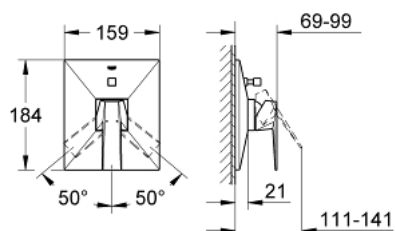

### PRODUCT DESCRIPTION

- Colour: brushed hard graphite
- Външна част към тяло за вграждане
- 33 961 000, 33 963 000, 33 965 000
- Без тяло за вграждане
- GROHE LongLife finish
- Автоматичен превключвател за вана/душ
- Уплътнение на ръкохватката и розетката
- Метална розетка
- Скрито закрепване