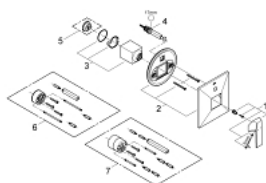

19 785 AL0 ALLURE BRILLIANT СМЕСИТЕЛ ЗА ВГРАЖДАНЕ ЗА ВАНА

SPARE PARTS, юли 2015 – now

- 1: Ръкохватка (Spare part-nr. 46804AL0)
- 2: Розетка (Spare part-nr. 46796AL0)
- 3: Капаче (Spare part-nr. 46784AL0)
- 4: Replacement kit for rotary valve (Spare part-nr. 46785AL0)
- 5: Температурен ограничител (Spare part-nr. 46375000)*
- 6: Удължение (Spare part-nr. 46807000)*
- 7: Удължение (Spare part-nr. 46808000)*

* Optional accessories