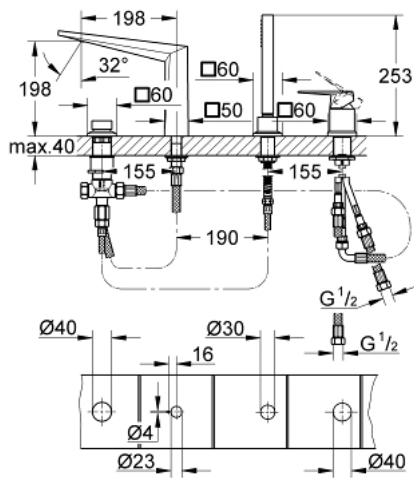

19 787 A01 ALLURE BRILLIANT ЧЕТИРИДУПКОВА КОМБИНАЦИЯ ЗА ВАНА

PRODUCT DESCRIPTION

- Colour: hard graphite
- GROHE SilkMove 46 mm керамичен картуш
- GROHE LongLife finish
- Състои се от:
- Фиксатор за чучура
- елемент за едноръкохватков смесител
- Чучур с вграден аератор
- Превключвател за вана/душ
- ръчен душ Euphoria Cube+ 6.6 l/min
- Метален шлаух за душ 2000 mm
- Меки връзки
- Извод за душ
- Защита от обратен поток
- Подходящ за 29 037 000