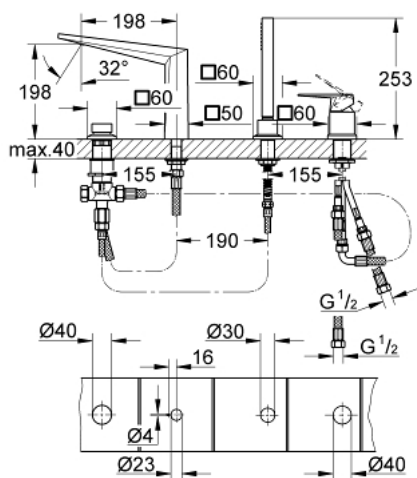

## 19 787 AL1 ALLURE BRILLIANT ЧЕТИРИДУПКОВА КОМБИНАЦИЯ ЗА ВАНА

### PRODUCT DESCRIPTION

- Colour: brushed hard graphite
- GROHE SilkMove 46 mm керамичен картуш
- GROHE LongLife finish
- Състои се от:
  - Фиксатор за чучура
  - елемент за едноръкохватков смесител
  - Чучур с вграден аератор
  - Превключвател за вана/душ
  - ръчен душ Euphoria Cube+ 6.5 l/min
  - метален шлаух 2000 mm (хромиран за всеки цветови вариант)
  - Меки връзки
  - Извод за душ
  - Защита от обратен поток
  - Подходящ за 29 037 000

### SPARE PARTS, април 2018 – now

- 1: Ръкохватка (Spare part-nr. 46804AL0)
- 2: Картуш (Spare part-nr. 46048000)
- 3: Външна част на превключвател (Spare part-nr. 48126AL0)
- 4: Превключвател (Spare part-nr. 45443000)
- 4.1: Sealing washer  $\varnothing 6 \times \varnothing 2$  (Spare part-nr. 0128300M)
- 4.2: Sealing washer (Spare part-nr. 0120500M)
- 5: Replacement kit for shank fastening (Spare part-nr. 45444000)
- 6: Възвратен клапан (Spare part-nr. 08565000)
- 7: Race (Spare part-nr. 46803AL0)
- 8: Филтър (Spare part-nr. 0700200M)
- 9: Конусна гайка (Spare part-nr. 08864AL0)
- 10: Пружина за кухненски смесители с издърпващ се душ (Spare part-nr. 0869000)
- 11: Мека връзка (Spare part-nr. 48018000)
- 12: Мека връзка (Spare part-nr. 07300000)
- 13: Мека връзка (Spare part-nr. 07227000)
- 14: Мека връзка (Spare part-nr. 48017000)
- 15: Метален шлаух за душ (Spare part-nr. 28146000)
- 16: Температурен ограничител (Spare part-nr. 46375000)\*
- 17: Ключ (Spare part-nr. 19332000)\*