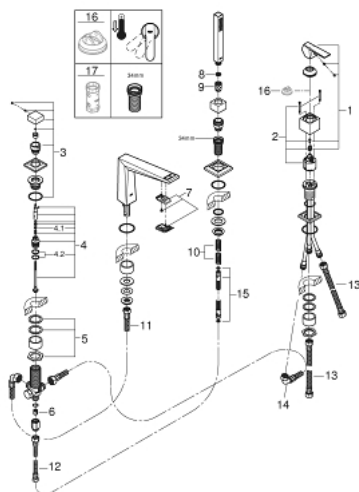

## 19 787 AL1 ALLURE BRILLIANT ЧЕТИРИДУПКОВА КОМБИНАЦИЯ ЗА ВАНА

### PRODUCT DESCRIPTION

- Colour: brushed hard graphite
- GROHE SilkMove 46 mm керамичен картуш
- GROHE LongLife finish
- Състои се от:
  - Фиксатор за чучура
  - елемент за едноръкохватков смесител
  - Чучур с вграден аератор
  - Превключвател за вана/душ
  - ръчен душ Euphoria Cube+ 6.5 l/min
  - метален шлаух 2000 mm (хромиран за всеки цветови вариант)
  - Меки връзки
  - Извод за душ
  - Защита от обратен поток
  - Подходящ за 29 037 000

### SPARE PARTS, април 2018 – now

- 1: Ръкохватка (Spare part-nr. 46804AL0)
- 2: Картуш (Spare part-nr. 46048000)
- 3: Външна част на превключвател (Spare part-nr. 48126AL0)
- 4: Превключвател (Spare part-nr. 45443000)
- 4.1: Sealing washer  $\varnothing 6 \times \varnothing 2$  (Spare part-nr. 0128300M)
- 4.2: Sealing washer (Spare part-nr. 0120500M)
- 5: Replacement kit for shank fastening (Spare part-nr. 45444000)
- 6: Възвратен клапан (Spare part-nr. 08565000)
- 7: Race (Spare part-nr. 46803AL0)
- 8: Филтър (Spare part-nr. 0700200M)
- 9: Конусна гайка (Spare part-nr. 08864AL0)
- 10: Пружина за кухненски смесители с издърпващ се душ (Spare part-nr. 0869000)
- 11: Мека връзка (Spare part-nr. 48018000)
- 12: Мека връзка (Spare part-nr. 07300000)
- 13: Мека връзка (Spare part-nr. 07227000)
- 14: Мека връзка (Spare part-nr. 48017000)
- 15: Метален шлаух за душ (Spare part-nr. 28146000)
- 16: Температурен ограничител (Spare part-nr. 46375000)\*
- 17: Ключ (Spare part-nr. 19332000)\*