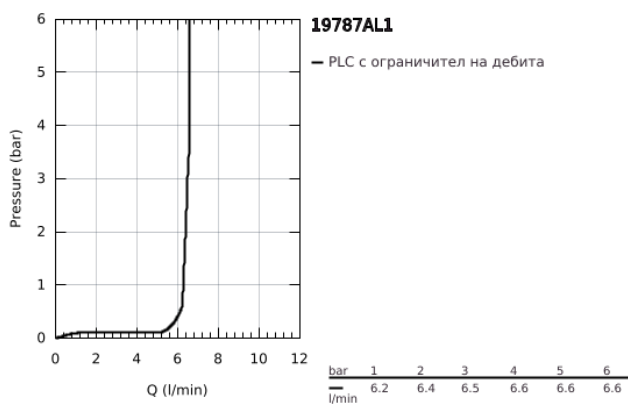

## 19 787 AL1 ALLURE BRILLIANT ЧЕТИРИДУПКОВА КОМБИНАЦИЯ ЗА ВАНА

### PRODUCT DESCRIPTION

- Colour: brushed hard graphite
- GROHE SilkMove 46 mm керамичен картуш
- GROHE LongLife finish
- Състои се от:
  - Фиксатор за чучура
  - елемент за едноръкохватков смесител
  - Чучур с вграден аератор
  - Превключвател за вана/душ
  - ръчен душ Euphoria Cube+ 6.5 l/min
  - метален шлаух 2000 mm (хромиран за всеки цветови вариант)
  - Меки връзки
  - Извод за душ
  - Защита от обратен поток
  - Подходящ за 29 037 000